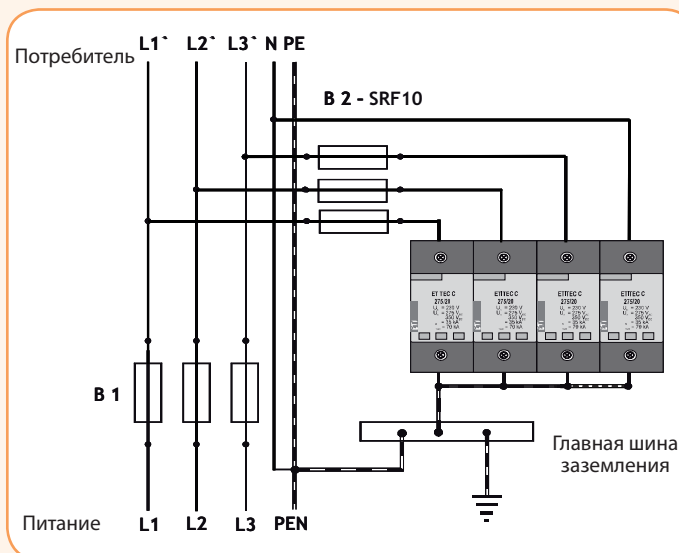

Цилиндрические предохранители SRF для защиты ограничителей перенапряжения категории С (II-ступень)

Особенности:

- → ограничение тока короткого замыкания,
- → отключающая способность - 200кА,
- → надежная защита цепей с ограничителями от токов короткого замыкания.

Применение - Цилиндрические предохранители SRF специально разработаны для защиты цепей с ограничителями перенапряжения категории С (например: ETITEC С 275/5 или ETITEC С 275/20) от токов короткого замыкания. Предохранители подключаются последовательно с ограничителями перенапряжения. Предохранители SRF имеют большую ограничивающую способность тока короткого замыкания. Предохранители SRF не реагируют на импульсы тока с характеристикой 8/20μs, проходящие через ограничители перенапряжения.

Технические характеристики:

	SRF 10	SRF 20	SRF 30	SRF 40
Размер	14 x 51			
Номинальный ток разряда (8/20)	10 кА	20 кА	30 кА	40 кА
Постоянная Джоуля плавления - A²s	2360	5490	16750	33680
Постоянная Джоуля отключения - A²s	10370	17700	39880	72800
Ограниченный ток (кА) - при ожидаемом токе короткого замыкания -130кА	8320	10430	13540	17480

Цилиндрические предохранители SRF

Тип	U_n (V)	Код	Вес (г)	Упаковка (шт.)
SRF 10	600	2636004	18,5	10
SRF 20	600	2636005	18,5	10
SRF 30	600	2636006	18,5	10
SRF 40	600	2636007	18,5	10

Пример монтажа ограничителей перенапряжения, защищённых предохранителями типа SRF (B2)

Архангельск (8182)63-90-72
Астана (7172)727-132
Астрахань (8512)99-46-04
Барнаул (3852)73-04-60
Белгород (4722)40-23-64
Брянск (4832)59-03-52
Владивосток (423)249-28-31
Волгоград (844)278-03-48
Вологда (8172)26-41-59
Воронеж (473)204-51-73
Екатеринбург (343)384-55-89

Иваново (4932)77-34-06
Ижевск (3412)26-03-58
Казань (843)206-01-48
Калининград (4012)72-03-81
Калуга (4842)92-23-67
Кемерово (3842)65-04-62
Киров (8332)68-02-04
Краснодар (861)203-40-90
Красноярск (391)204-63-61
Курск (4712)77-13-04
Липецк (4742)52-20-81

Магнитогорск (3519)55-03-13
Москва (495)268-04-70
Мурманск (8152)59-64-93
Набережные Челны (8552)20-53-41
Нижний Новгород (831)429-08-12
Новокузнецк (3843)20-46-81
Новосибирск (383)227-86-73
Омск (3812)21-46-40
Орел (4862)44-53-42
Оренбург (3532)37-68-04
Пенза (8412)22-31-16

Пермь (342)205-81-47
Ростов-на-Дону (863)308-18-15
Рязань (4912)46-61-64
Самара (846)206-03-16
Санкт-Петербург (812)309-46-40
Саратов (845)249-38-78
Севастополь (8692)22-31-93
Симферополь (3652)67-13-56
Смоленск (4812)29-41-54
Сочи (862)225-72-31
Ставрополь (8652)20-65-13

Сургут (3462)77-98-35
Тверь (4822)63-31-35
Томск (3822)98-41-53
Тула (4872)74-02-29
Тюмень (3452)66-21-18
Ульяновск (8422)24-23-59
Уфа (347)229-48-12
Хабаровск (4212)92-98-04
Челябинск (351)202-03-61
Череповец (8202)49-02-64
Ярославль (4852)69-52-93

Киргизия (996)312-96-26-47 Казахстан (772)734-952-31 Таджикистан (992)427-82-92-69