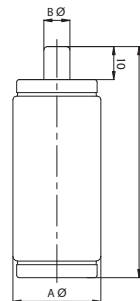

DIИ 750V gF

I_n (A)	Цвет	Код gF	Вес (г)	Упаковка (шт.)	Размеры (мм)	
					Ø A	Ø B
2	розовый	2313601	68	5/200	27	6
4	коричневый	2313602	68	5/200	27	6
6	зеленый	2313603	68	5/200	27	6
10	красный	2313604	68	5/200	27	8
16	серый	2313605	68	5/200	27	10
20	синий	2313606	72	5/200	27	12
25	желтый	2313607	72	5/200	27	14
35	черный	2313608	73	5/200	27	16
50	белый	2313609	86	5/200	27	16
63	бронзовый	2313610	87	5/200	27	16