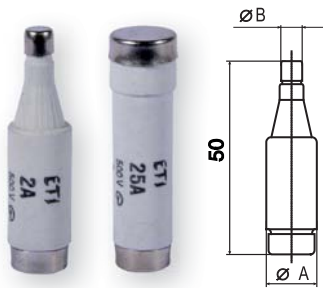

Предохранители серии D

Номинальный ток 2-200 А

Характеристики
gL/gG, gF

Особенности:

- высокая отключающая способность,
- медленная (gL/gG) и быстрая (gF) характеристики предохранителей,
- широкий диапазон номинальных токов от 2 до 200 А,
- различная конструкция клемм держателей предохранителей;

Применение - Плавкие вставки с быстрой характеристикой срабатывания gF служат для защиты электрических устройств от воздействия токов короткого замыкания и перегрузок.

Плавкие вставки с медленной характеристикой gL/gG служат для защиты электрических цепей, в которых могут возникнуть кратковременные перегрузки.

D1 500V для держателей E 16

I_N (A)	Цвет	Код gF	Код gL/gG	Вес (г)	Упаковка (шт.)	Размеры (мм)	
						Ø A	Ø B
2	розовый	2311101	2311401	12	10/500	13,2	6
4	коричневый	2311102	2311402	12	10/500	13,2	6
6	зеленый	2311103	2311403	12	10/500	13,2	6
10	красный	2311104	2311404	13	10/500	13,2	8
16	серый	2311105	2311405	14	10/500	13,2	10
20	синий	2311106	2311406	15	10/500	13,2	12
25	желтый	2311107	2311407	16	10/500	13,2	14

DIII 500V для держателей E 33

I_N (A)	Цвет	Код gF	Код gL/gG	Вес (г)	Упаковка (шт.)	Размеры (мм)	
						Ø A	Ø B
32	черный		2313404	48	5/500	27	16
35	черный	2313101	2313401	48	5/500	27	16
40	черный		2313405	48	5/500	27	16
50	белый	2313102	2313402	49	5/500	27	18
63	бронзовый	2313103	2313403	52	5/500	27	20