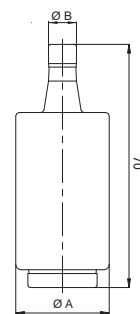

DIИ AC 690V, DC 600V gL/gG

I_n (A)	Цвет	Код gG	Вес (г)	Упаковка (шт.)	Размеры (мм)	
					Ø A	Ø B
2	розовый	2313501	68	5/200	27	6
4	коричневый	2313502	68	5/200	27	6
6	зеленый	2313503	68	5/200	27	6
10	красный	2313504	69	5/200	27	8
16	серый	2313505	69	5/200	27	10
20	синий	2313506	71	5/200	27	12
25	желтый	2313507	72	5/200	27	14
35	черный	2313508	78	5/200	27	16
50	белый	2313509	80	5/200	27	18
63	бронзовый	2313510	80	5/200	27	20