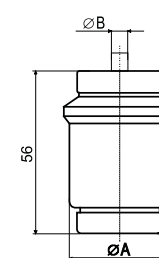

DV для держателей R 2" 500V

I_n (A)	Цвет	Код gF	Код gL/gG	Вес (г)	Упаковка (шт.)	Размеры (мм)	
						Ø A	Ø B
125	желтый	2315101	2315401	185	10/60	46	5
160	бронзовый	2315102	2315402	210	10/60	46	7
200	синий	2315103	2315403	215	10/60	46	9