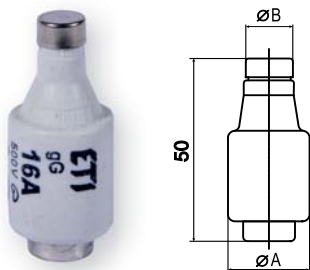

Применение - Плавкие вставки с быстрой характеристикой срабатывания gF служат для защиты электрических устройств от воздействия токов короткого замыкания и перегрузок.

Плавкие вставки с медленной характеристикой gL/gG служат для защиты электрических цепей, в которых могут возникнуть кратковременные перегрузки.

D1 500V для держателей E 16

I_N (A)	Цвет	Код gF	Код gL/gG	Вес (г)	Упаковка (шт.)	Размеры (мм)	
						Ø A	Ø B
2	розовый	2311101	2311401	12	10/500	13,2	6
4	коричневый	2311102	2311402	12	10/500	13,2	6
6	зеленый	2311103	2311403	12	10/500	13,2	6
10	красный	2311104	2311404	13	10/500	13,2	8
16	серый	2311105	2311405	14	10/500	13,2	10
20	синий	2311106	2311406	15	10/500	13,2	12
25	желтый	2311107	2311407	16	10/500	13,2	14