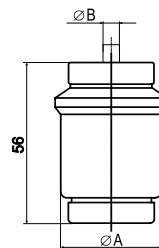

DIV для держателей R 1 1/4" 500V

I_n (A)	Цвет	Код gF	Код gL/gG	Вес (г)	Упаковка (шт.)	Размеры (мм)	
						Ø A	Ø B
80	серебряный	2314101	2314401	105	3/48	33	5
100	красный	2314102	2314402	110	3/48	33	7