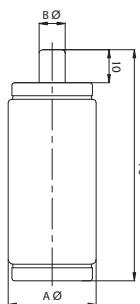

DIИ AC 1200V gF

I_n (A)	Цвет	Код gF	Вес (г)	Упаковка (шт.)	Размеры (мм)	
					Ø A	Ø B
2	розовый	2313620	68	5/200	27	6
4	коричневый	2313621	68	5/200	27	6
6	зеленый	2313622	68	5/200	27	6
10	красный	2313623	69	5/200	27	8
16	серый	2313624	69	5/200	27	10
20	синий	2313625	71	5/200	27	12
25	желтый	2313626	72	5/200	27	14
35	черный	2313627	78	5/200	27	16