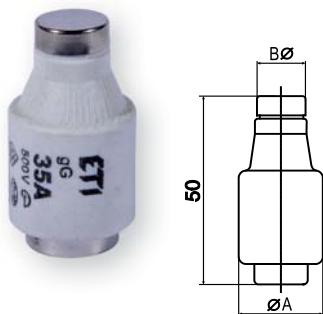

DIII 500V для держателей E 33

I_N (A)	Цвет	Код gF	Код gL/gG	Вес (г)	Упаковка (шт.)	Размеры (мм)	
						Ø A	Ø B
32	черный		2313404	48	5/500	27	16
35	черный	2313101	2313401	48	5/500	27	16
40	черный		2313405	48	5/500	27	16
50	белый	2313102	2313402	49	5/500	27	18
63	бронзовый	2313103	2313403	52	5/500	27	20

Архангельск (8182)63-90-72
Астана (7172)727-132
Астрахань (8512)99-46-04
Барнаул (3852)73-04-60
Белгород (4722)40-23-64
Брянск (4832)59-03-52
Владивосток (423)249-28-31
Волгоград (844)278-03-48
Вологда (8172)26-41-59
Воронеж (473)204-51-73
Екатеринбург (343)384-55-89

Иваново (4932)77-34-06
Ижевск (3412)26-03-58
Казань (843)206-01-48
Калининград (4012)72-03-81
Калуга (4842)92-23-67
Кемерово (3842)65-04-62
Киров (8332)68-02-04
Краснодар (861)203-40-90
Красноярск (391)204-63-61
Курск (4712)77-13-04
Липецк (4742)52-20-81

Магнитогорск (3519)55-03-13
Москва (495)268-04-70
Мурманск (8152)59-64-93
Набережные Челны (8552)20-53-41
Нижний Новгород (831)429-08-12
Новокузнецк (3843)20-46-81
Новосибирск (383)227-86-73
Омск (3812)21-46-40
Орел (4862)44-53-42
Оренбург (3532)37-68-04
Пенза (8412)22-31-16

Пермь (342)205-81-47
Ростов-на-Дону (863)308-18-15
Рязань (4912)46-61-64
Самара (846)206-03-16
Санкт-Петербург (812)309-46-40
Саратов (845)249-38-78
Севастополь (8692)22-31-93
Симферополь (3652)67-13-56
Смоленск (4812)29-41-54
Сочи (862)225-72-31
Ставрополь (8652)20-65-13

Сургут (3462)77-98-35
Тверь (4822)63-31-35
Томск (3822)98-41-53
Тула (4872)74-02-29
Тюмень (3452)66-21-18
Ульяновск (8422)24-23-59
Уфа (347)229-48-12
Хабаровск (4212)92-98-04
Челябинск (351)202-03-61
Череповец (8202)49-02-64
Ярославль (4852)69-52-93

Киргизия (996)312-96-26-47 Казакстан (772)734-952-31 Таджикистан (992)427-82-92-69

<http://eti.nt-rt.ru/> || edt@nt-rt.ru