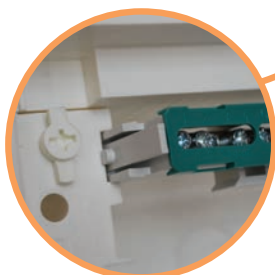

→ Для защиты от несанкционированного доступа фальш-панель имеет возможность пломбировки

→ Специальные фиксаторы, позволяют всего за несколько секунд соединить между собой металлическую и пластиковую части щита

→ Устройство укомплектовано нейтральными и заземляющими шинами, для удобства присутствуют разноцветные ламели

→ Рукоятка замка не имеет выступающих частей, дизайн и внешний вид позволяют использовать данные щиты в любом интерьере

→ Блок шин PE/N имеет возможность крепления как в верхней так и нижней части щита. Фиксация шин осуществляется с помощью специальных креплений

→ Дополнительные аксессуары: крепление под гипсокартон и заглушка на 6 модулей