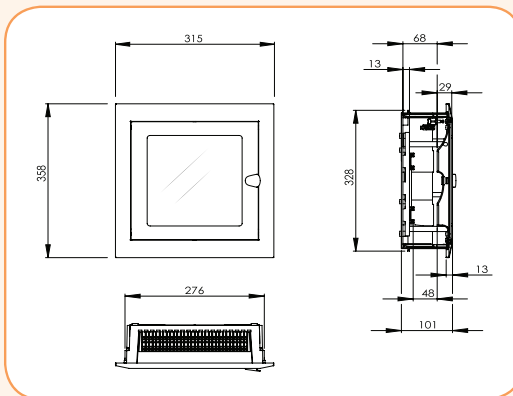

Металлопластиковые щиты DIDO DELTA внутренней установки (IP 30)

Технические характеристики

Степень защиты	IP 30
Цвет	Белый RAL 9016
Соответствие стандартам	EN 60439-1, IEC 60439-3

DIDO DELTA

Тип	Код	Кол-во модулей	Шины PE/N	Размеры	Вес (кг)	Упаковка (шт.)	Кол-во рядов
DIDO DELTA PE12	1140053	12	1м, 8x10mm²	295x84x95	1,34	1	1
DIDO DELTA PE12W (прозрачная дверь)	1140054	12	1м, 8x10mm²		1,30	1	1
DIDO DELTA PD24	1150053	24	2м, 3x10/9x8mm²	295x320x95	2,15	1	2
DIDO DELTA PD24W (прозрачная дверь)	1150054	24	2м, 3x10/9x8mm²		1,98	1	2
DIDO DELTA PT36	1160053	36	3м, 3x10/13x8mm²	295x453x95	2,77	1	3
DIDO DELTA PT36W (прозрачная дверь)	1160054	36	3м, 3x10/13x8mm²		2,53	1	3

Аксессуары

Тип	Код	Вес (кг)	Упаковка (шт.)
TCF Delta (заглушки)	2918207	0,02	1
PEMS DELTA (набор крепежных элементов)	2918205	0,028	4

Архангельск (8182)63-90-72
Астана (7172)727-132
Астрахань (8512)99-46-04
Барнаул (3852)73-04-60
Белгород (4722)40-23-64
Брянск (4832)59-03-52
Владивосток (423)249-28-31
Волгоград (844)278-03-48
Вологда (8172)26-41-59
Воронеж (473)204-51-73
Екатеринбург (343)384-55-89

Иваново (4932)77-34-06
Ижевск (3412)26-03-58
Казань (843)206-01-48
Калининград (4012)72-03-81
Калуга (4842)92-23-67
Кемерово (3842)65-04-62
Киров (8332)68-02-04
Краснодар (861)203-40-90
Красноярск (391)204-63-61
Курск (4712)77-13-04
Липецк (4742)52-20-81

Магнитогорск (3519)55-03-13
Москва (495)268-04-70
Мурманск (8152)59-64-93
Набережные Челны (8552)20-53-41
Нижний Новгород (831)429-08-12
Новокузнецк (3843)20-46-81
Новосибирск (383)227-86-73
Омск (3812)21-46-40
Орел (4862)44-53-42
Оренбург (3532)37-68-04
Пенза (8412)22-31-16

Пермь (342)205-81-47
Ростов-на-Дону (863)308-18-15
Рязань (4912)46-61-64
Самара (846)206-03-16
Санкт-Петербург (812)309-46-40
Саратов (845)249-38-78
Севастополь (8692)22-31-93
Симферополь (3652)67-13-56
Смоленск (4812)29-41-54
Сочи (862)225-72-31
Ставрополь (8652)20-65-13

Сургут (3462)77-98-35
Тверь (4822)63-31-35
Томск (3822)98-41-53
Тула (4872)74-02-29
Тюмень (3452)66-21-18
Ульяновск (8422)24-23-59
Уфа (347)229-48-12
Хабаровск (4212)92-98-04
Челябинск (351)202-03-61
Череповец (8202)49-02-64
Ярославль (4852)69-52-93

Киргизия (996)312-96-26-47   Казахстан (772)734-952-31   Таджикистан (992)427-82-92-69

<http://eti.nt-rt.ru/> || edt@nt-rt.ru