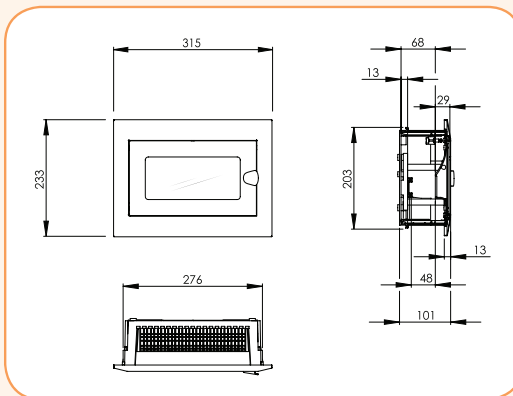

Металлопластиковые щиты DIDO DELTA внутренней установки (IP 30)

Технические характеристики

Степень защиты	IP 30
Цвет	Белый RAL 9016
Соответствие стандартам	EN 60439-1, IEC 60439-3

DIDO DELTA

Тип	Код	Кол-во модулей	Шины PE/N	Размеры	Вес (кг)	Упаковка (шт.)	Кол-во рядов
DIDO DELTA PE12	1140053	12	1м, 8x10mm²	295x84x95	1,34	1	1
DIDO DELTA PE12W (прозрачная дверь)	1140054	12	1м, 8x10mm²		1,30	1	1
DIDO DELTA PD24	1150053	24	2м, 3x10/9x8mm²	295x320x95	2,15	1	2
DIDO DELTA PD24W (прозрачная дверь)	1150054	24	2м, 3x10/9x8mm²		1,98	1	2
DIDO DELTA PT36	1160053	36	3м, 3x10/13x8mm²	295x453x95	2,77	1	3
DIDO DELTA PT36W (прозрачная дверь)	1160054	36	3м, 3x10/13x8mm²		2,53	1	3

Аксессуары

Тип	Код	Вес (кг)	Упаковка (шт.)
TCF Delta (заглушки)	2918207	0,02	1
PEMS DELTA (набор крепежных элементов)	2918205	0,028	4

Архангельск (8182)63-90-72
Астана (7172)727-132
Астрахань (8512)99-46-04
Барнаул (3852)73-04-60
Белгород (4722)40-23-64
Брянск (4832)59-03-52
Владивосток (423)249-28-31
Волгоград (844)278-03-48
Вологда (8172)26-41-59
Воронеж (473)204-51-73
Екатеринбург (343)384-55-89

Иваново (4932)77-34-06
Ижевск (3412)26-03-58
Казань (843)206-01-48
Калининград (4012)72-03-81
Калуга (4842)92-23-67
Кемерово (3842)65-04-62
Киров (8332)68-02-04
Краснодар (861)203-40-90
Красноярск (391)204-63-61
Курск (4712)77-13-04
Липецк (4742)52-20-81

Магнитогорск (3519)55-03-13
Москва (495)268-04-70
Мурманск (8152)59-64-93
Набережные Челны (8552)20-53-41
Нижний Новгород (831)429-08-12
Новокузнецк (3843)20-46-81
Новосибирск (383)227-86-73
Омск (3812)21-46-40
Орел (4862)44-53-42
Оренбург (3532)37-68-04
Пенза (8412)22-31-16

Пермь (342)205-81-47
Ростов-на-Дону (863)308-18-15
Рязань (4912)46-61-64
Самара (846)206-03-16
Санкт-Петербург (812)309-46-40
Саратов (845)249-38-78
Севастополь (8692)22-31-93
Симферополь (3652)67-13-56
Смоленск (4812)29-41-54
Сочи (862)225-72-31
Ставрополь (8652)20-65-13

Сургут (3462)77-98-35
Тверь (4822)63-31-35
Томск (3822)98-41-53
Тула (4872)74-02-29
Тюмень (3452)66-21-18
Ульяновск (8422)24-23-59
Уфа (347)229-48-12
Хабаровск (4212)92-98-04
Челябинск (351)202-03-61
Череповец (8202)49-02-64
Ярославль (4852)69-52-93

Киргизия (996)312-96-26-47   Казахстан (772)734-952-31   Таджикистан (992)427-82-92-69

<http://eti.nt-rt.ru/> || edt@nt-rt.ru