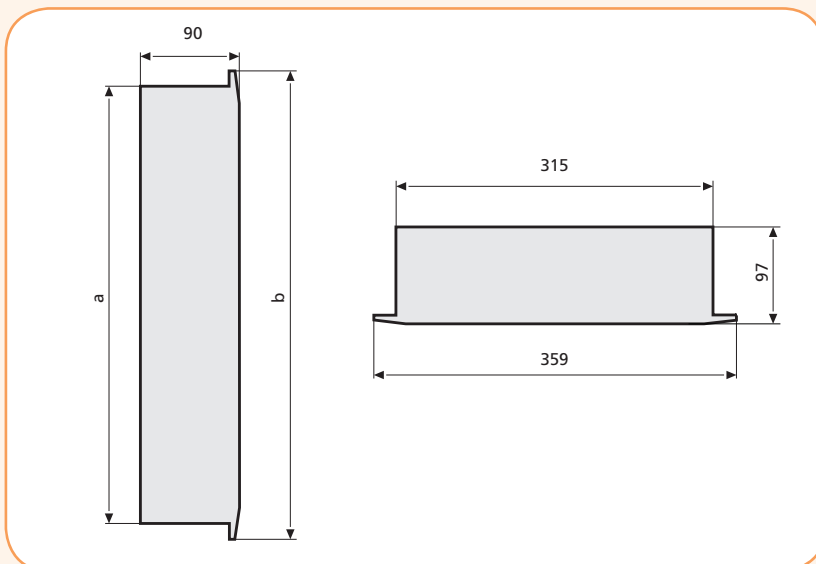

Габаритные размеры DIDO GLOBAL

Тип	A	B
DIDO GLOBAL PE 14	309	339
DIDO GLOBAL PD 28	434	464
DIDO GLOBAL PT 42	559	589
DIDO GLOBAL PS 56	684	714

DIDO GLOBAL PE 14