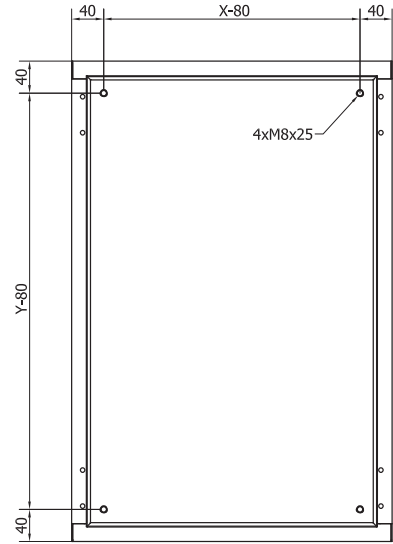

Киргизия (996)312-96-26-47 Казakhstan (772)734-952-31 Таджикистан (992)427-82-92-69

<http://eti.nt-rt.ru/> || [edt@nt-rt.ru](mailto:edt@nt-rt.ru)

Габаритные размеры

Щит в собранном виде

Дверь двухзамковая

**Корпус**

Панель кабельного ввода