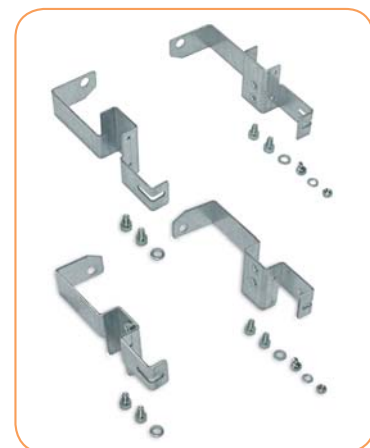

## Кронштейны для внутреннего монтажа аксессуаров SOLID GSX

Тип	Код	Описание	Вес (кг)	Упаковка (шт.)
UW-GT 150	1101705	Кронштейны для внутр. монтажа аксессуаров SOLID GSX глубиной 150 мм (компл. 4 шт)	0,49	1
UW-GT 200	1101706	Кронштейны для внутр. монтажа аксессуаров SOLID GSX глубиной 200 мм (компл. 4 шт)	0,58	1
UW-GT 250	1101707	Кронштейны для внутр. монтажа аксессуаров SOLID GSX глубиной 250 мм (компл. 4 шт)	0,67	1
UW-GT 300	1101708	Кронштейны для внутр. монтажа аксессуаров SOLID GSX глубиной 300 мм (компл. 4 шт)	0,82	1
UW-GT 400	1101709	Кронштейны для внутр. монтажа аксессуаров SOLID GSX глубиной 400 мм (компл. 4 шт)	1,05	1

В комплект поставки входит: 4 х кронштейна + 6 х шайб + 8 х винтов M6x10 + 2 х винта M5x10 + 2 х гайки M5

Архангельск (8182)63-90-72  
Астана (7172)727-132  
Астрахань (8512)99-46-04  
Барнаул (3852)73-04-60  
Белгород (4722)40-23-64  
Брянск (4832)59-03-52  
Владивосток (423)249-28-31  
Волгоград (844)278-03-48  
Вологда (8172)26-41-59  
Воронеж (473)204-51-73  
Екатеринбург (343)384-55-89