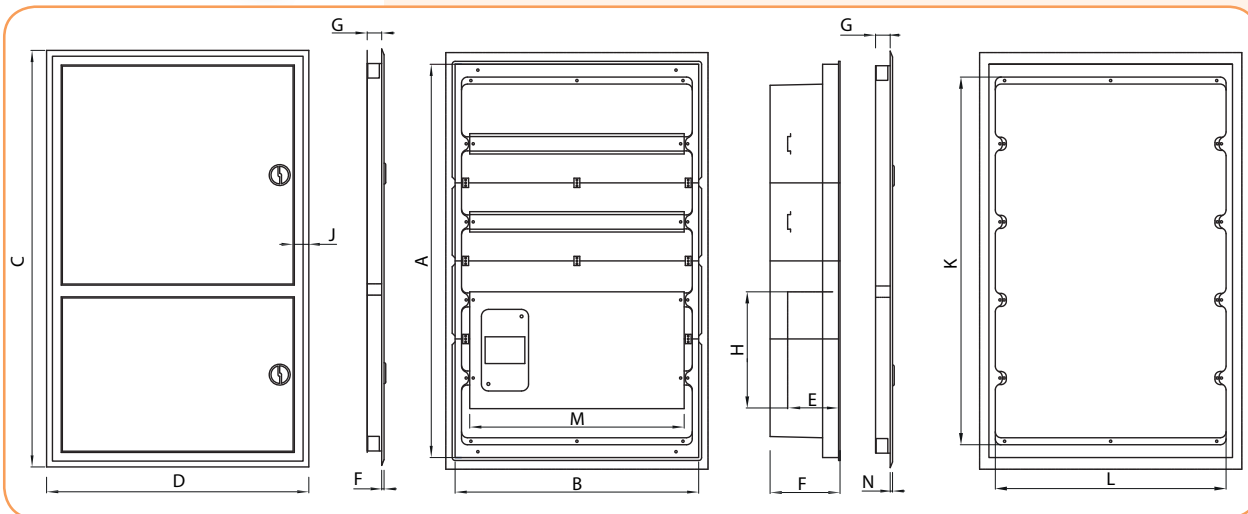

Металлопластиковые щиты ERP MEDIA внутренней установки

Особенности:

- два отдельных отсека для электротехнического и телекоммуникационного оборудования;
- монтажная панель в комплекте;

Применение - Металлопластиковые распределительные щиты внутреннего исполнения ERP MEDIA применяются в жилищном и промышленном строительстве для монтажа защитных, сигнальных, распределительных устройств модульного исполнения, а также телекоммуникационного оборудования (модемы, маршрутизаторы, телевизионные разветвители и т.д.) Щиты ERP MEDIA имеют отдельные отсеки для электрического и телекоммуникационного электрооборудования. Электрическая часть оснащена рейкой TH35 и шинами N/PE. Телекоммуникационная часть оборудована монтажной панелью, а также корпусом на 4 модуля с рейкой TH35. Каждый отсек защищен замком.

Распределительные щиты внутренней установки ERP MEDIA

Тип	Код	Кол-во рядов/модулей	Шины PE/N	Габаритные размеры (ШхВхГ) (мм)	Вес (кг)	Упаковка (шт.)
ERP 18-4-2V MEDIA	1101290	2/24	1x24 PE / 2x11 N	451 x 715 x 120	5,5	1/1
ERP 18-5-2V MEDIA	1101291	2/36	1x24 PE / 2x11 N	451 x 850 x 120	10	1/1
ERP 18-5-3V MEDIA	1101292	3/54	1x24 PE / 3x11 N	451 x 850 x 120	11,5	1/1

Щиты внутренней установки ERP MEDIA

Тип	Размеры												
	A	B	C	D	F	E	G	H	J	K	L	M	N
ERP18-4-2V MEDIA	678	415	715	451	120	84	25	220	25	605	390	355	4
ERP18-5-2V MEDIA	813	415	850	451	120	84	25	355	25	740	390	355	4
ERP18-5-3V MEDIA	813	415	850	451	120	84	25	220	25	740	390	355	4