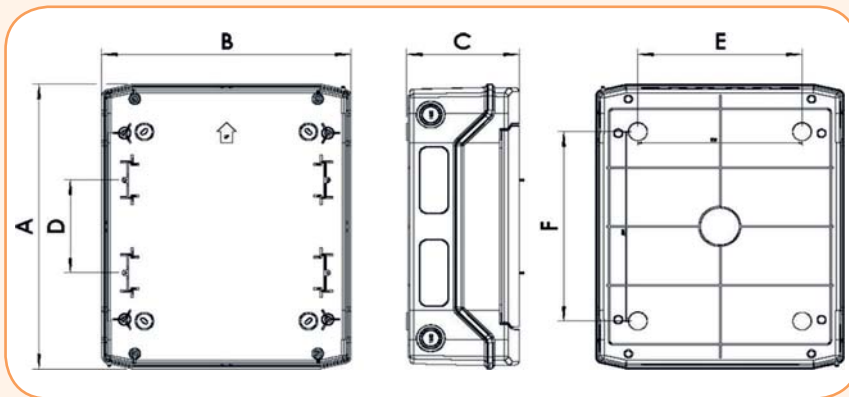

* Данный тип щитов поставляется в индивидуальной упаковке.

Тип → ECH- ...

G - Вертикальное открытие дверцы (4 или 8 модулей)

PT - Горизонтальное открытие дверцы (12, 24 или 36 модулей)

Габаритные размеры ECH

Тип	A	B	C	D	E	F
ECH-4G	201 mm	128 mm	120 mm	-	78 mm	111 mm
ECH-8G	201 mm	202 mm	120 mm	-	100 mm	140 mm
ECH-12PT	256 mm	319 mm	144 mm	-	210 mm	130 mm
ECH-24PT	384 mm	319 mm	144 mm	125 mm	210 mm	255 mm
ECH-36PT	535 mm	319 mm	144 mm	125 mm	210 mm	380 mm