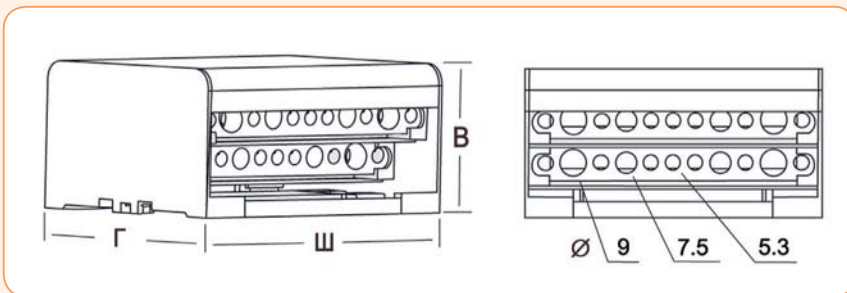

Блоки распределительные EDB

Применение - Распределительные блоки используются в качестве соединительных элементов: проводников нейтрали "N", заземляющих проводников "PE", отходящих линий.

Технические характеристики

Степень защиты	IP20 (с защитной крышкой)
Динамическая устойчивость к токам К.З. (Ipk)	20 kA
Номинальный ток (In)	125A
Соответствие стандартам:	EN 60947-1, EN 60947-7-1

Распределительные блоки EDB (2-полюсные)

Тип	Код	Описание	In (A)	Размеры (В x Ш x Г)	Вес (кг)	Упаковка (шт.)	
EDB-207	1102300	2р, L+PE/N	125A	50 x 65 x 42	0,14	1/100	
EDB-211	1102301						2 x (5 x Ø 5,3 + 2 x Ø 7,5)
EDB-215	1102302						2 x (7 x Ø 5,3 + 2 x Ø 7,5 + 2 x Ø 9)

Распределительные блоки EDB (4-полюсные)

Тип	Код	Описание	In (A)	Размеры (В x Ш x Г)	Вес (кг)	Упаковка (шт.)	
EDB-407	1102303	4р, 3L+PE/N	125A	50 x 65 x 88	0,24	1/100	
EDB-411	1102304						4 x (5 x Ø 5,3 + 2 x Ø 7,5 + 2 x Ø 9)
EDB-415	1102305						4 x (7 x Ø 5,3 + 2 x Ø 7,5 + 2 x Ø 9)

Диаметр отверстий	Проводник с наконечником	Проводник без наконечника
Ø 5,3 мм²	1,5 - 6 мм²	2,5 - 6 мм²
Ø 7,5 мм²	6 - 16 мм²	10 - 25 мм²
Ø 9 мм²	10 - 16 мм²	10 - 35 мм²