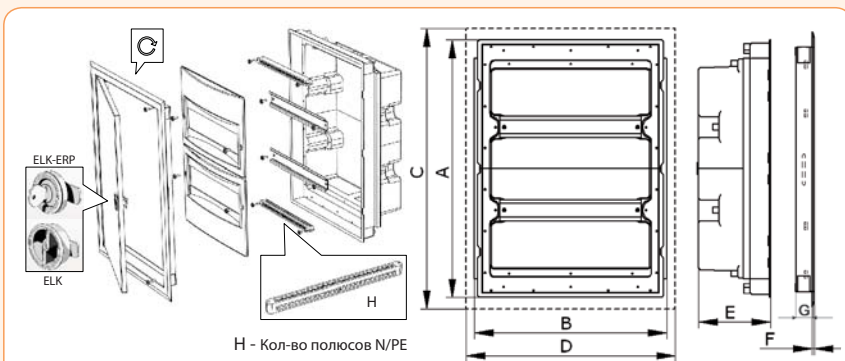

Металлопластиковые щиты ERP внутренней установки

Технические характеристики

Степень защиты	IP40
Класс изоляции	II
Механическая стойкость	IK10
Номинальное напряжение U_n	500 V AC
Рабочий диапазон температур	-25°C до +60°C
Цвет	Белый RAL 9016
Соответствие стандартам	PN-EN 62208:2011

Металлопластиковые щиты внутренней установки серии ERP

Тип	Код	Кол-во рядов/модулей	Шины PE/N	Вес (кг)	Упаковка (шт.)
ERP12-1	1101200	1/12	5 PE / 5 N	2,1	1
ERP12-2	1101202	2/24	12 PE / 12 N	3,3	1
ERP12-3	1101204	3/36	2x12 PE / 2x12 N	4,3	1
ERP12-4	1101206	4/48	2x12 PE / 2x12 N	5,2	1
ERP18-1	1101208	1/18	11 PE / 11 N	4	1
ERP18-2	1101210	2/36	11 PE / 2x11 N	5,5	1
ERP18-3	1101212	3/54	1x24 PE / 3x11 N	6,8	1
ERP18-4	1101214	4/72	1x24 PE / 4x11 N	8,2	1
ERP18-5	1101216	5/90	2x24 PE / 5x11 N	9,6	1
ERP18-6	1101218	6/108	2x24 PE / 6x11 N	11	1

Аксессуары

Тип	Описание	Код	Вес (кг)	Упаковка (шт.)
EPLMB	Заглушка для винтов	1101278	0,007	100
ELK-ERP	Замок с ключом	1101279	0,056	1/10
ELP	Замок пластиковый	1101280	0,012	1/10
ERP-N1	Шина N 11 мод. (синяя)	1101281	0,044	1/10
ERP-N2	Шина N 24 мод. (синяя)	1101282	0,090	1/10
ERP-PE1	Шина PE 11 мод. (желтая)	1101283	0,044	1/10
ERP-PE2	Шина PE 24 мод. (желтая)	1101284	0,090	1/10
ERP12-PM	Монтажная панель для EB2S/ED2S 160 3р	1101285	0,220	1
ERP18-PM	Монтажная панель для EB2S/ED2S 160 3р	1101286	0,250	1

Тип	A	B	C	D	E	F	G	H
ERP12-1	270	288	306	326	113	4	25	2 x 5
ERP12-2	412	288	448	326	120	4	25	2x12
ERP12-3	548	288	584	326	120	4	25	4x12
ERP12-4	684	288	720	326	120	4	25	4x12
ERP18-1	275	418	306	451	120	6	25	2x11
ERP18-2	407	418	447	451	120	6	25	3x11
ERP18-3	541	418	581	451	120	6	25	3x11, 1x24
ERP18-4	675	418	715	451	120	6	25	4x11, 1x24
ERP18-5	809	418	849	451	120	6	25	5x11, 2x24
ERP18-6	943	418	983	451	120	6	25	6x11, 2x24