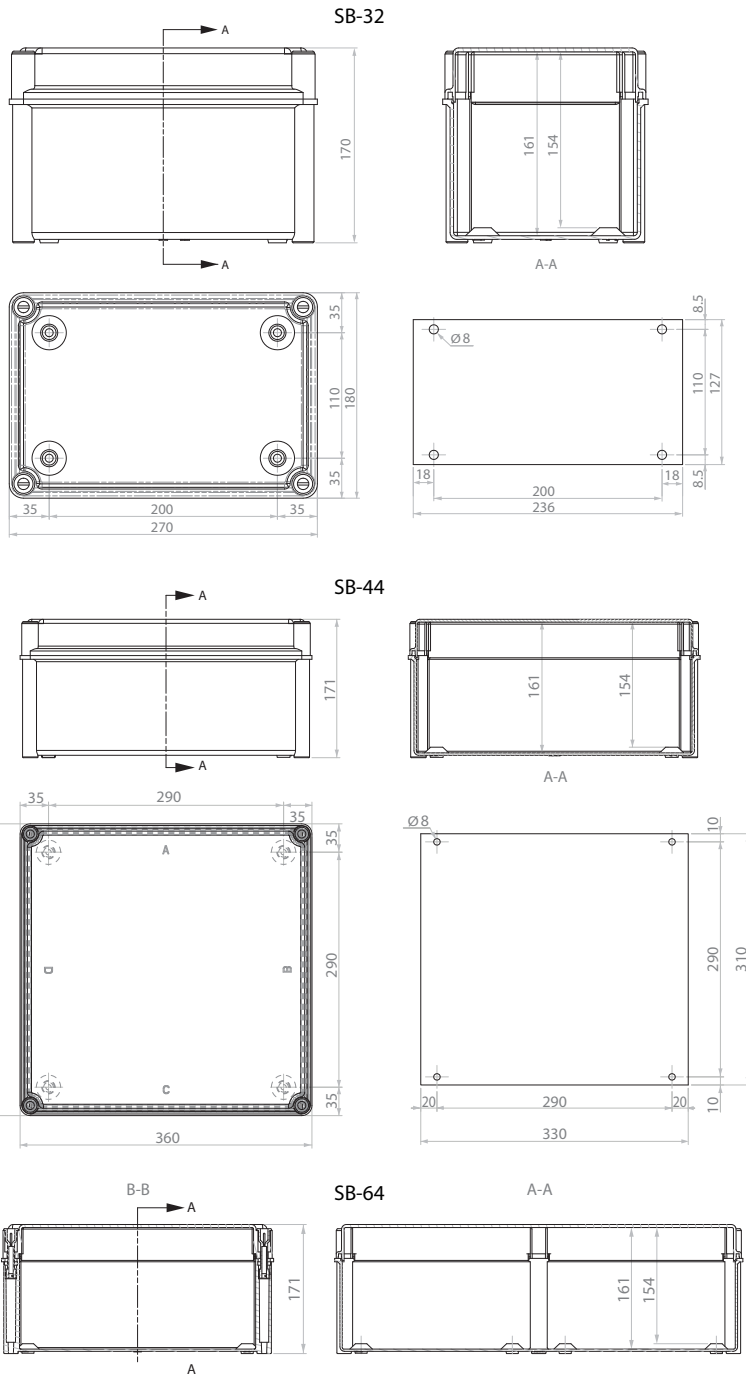

Габаритные размеры

Архангельск (8182)63-90-72
Астана (7172)727-132
Астрахань (8512)99-46-04
Барнаул (3852)73-04-60
Белгород (4722)40-23-64
Брянск (4832)59-03-52
Владивосток (423)249-28-31
Волгоград (844)278-03-48
Вологда (8172)26-41-59
Воронеж (473)204-51-73
Екатеринбург (343)384-55-89

Иваново (4932)77-34-06
Ижевск (3412)26-03-58
Казань (843)206-01-48
Калининград (4012)72-03-81
Калуга (4842)92-23-67
Кемерово (3842)65-04-62
Киров (8332)68-02-04
Краснодар (861)203-40-90
Красноярск (391)204-63-61
Курск (4712)77-13-04
Липецк (4742)52-20-81

Магнитогорск (3519)55-03-13
Москва (495)268-04-70
Мурманск (8152)59-64-93
Набережные Челны (8552)20-53-41
Нижний Новгород (831)429-08-12
Новокузнецк (3843)20-46-81
Новосибирск (383)227-86-73
Омск (3812)21-46-40
Орел (4862)44-53-42
Оренбург (3532)37-68-04
Пенза (8412)22-31-16

Пермь (342)205-81-47
Ростов-на-Дону (863)308-18-15
Рязань (4912)46-61-64
Самара (846)206-03-16
Санкт-Петербург (812)309-46-40
Саратов (845)249-38-78
Севастополь (8692)22-31-93
Симферополь (3652)67-13-56
Смоленск (4812)29-41-54
Сочи (862)225-72-31
Ставрополь (8652)20-65-13

Сургут (3462)77-98-35
Тверь (4822)63-31-35
Томск (3822)98-41-53
Тула (4872)74-02-29
Тюмень (3452)66-21-18
Ульяновск (8422)24-23-59
Уфа (347)229-48-12
Хабаровск (4212)92-98-04
Челябинск (351)202-03-61
Череповец (8202)49-02-64
Ярославль (4852)69-52-93

Киргизия (996)312-96-26-47   Казахстан (772)734-952-31   Таджикистан (992)427-82-92-69

<http://eti.nt-rt.ru/> || edt@nt-rt.ru