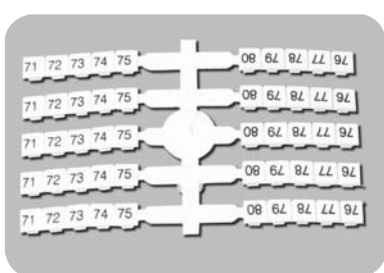

## Маркировочные таблички ЕО

Рис. 1

Внимание:  
Одна упаковка содержит 4 таких комплекта.

Рис. 2

Пример монтажа маркировочных табличек ЕО на клеммы.

**Применение** - Маркировочные таблички ЕО служат для обозначения винтовых клемм VS ... РА и фиксирующего кронштейна РК РА. Изготавливаются с нанесенными символами и без них, в двух типоразмерах: ЕО3 (4,8 x 5 мм.) и ЕО4 (4,8 x 11 мм.). В одной упаковке находится 200 маркировочных табличек в различных комбинациях. Маркировочные таблички и пример их монтажа показаны на Рис. 1 и Рис. 2. Пример нанесения на маркировочные таблички символов в заданном диапазоне показан в таблице ниже.

### Маркировочные таблички ЕО в упаковке 200 шт.

1		2	3
Код		Количество символов в упаковке	Нанесение
Е03	Е04		
3901750	3901751	200	Без нанесения
3901752	3901753	20	1-10
3901754	3901755	20	11-20
3901756	3901757	20	21-30
3901758	3901759	20	31-40
3901760	3901761	20	41-50
3901762	3901763	20	51-60
3901764	3901765	20	61-70
3901766	3901767	20	71-80
3901768	3901769	20	81-90
3901770	3901771	20	91-100
3901772	3901773	4	1-50
3901774	3901775	4	51-100
3901776	3901777	4	101-150
3901778	3901779	4	151-200
3901780	3901781	4	201-250
3901782	3901783	4	251-300
3901784	3901785	4	301-350
3901786	3901787	4	351-400
3901788	3901789	4	401-450
3901790	3901791	4	451-500
3901792	3901793	4	501-550
3901794	3901795	4	551-600
3901796	3901797	4	601-650
3901798	3901799	4	651-700
3901800	3901801	4	701-750
3901802	3901803	4	751-800
3901804	3901805	4	801-850
3901806	3901807	4	851-900
3901808	3901809	4	901-950
3901810	3901811	4	951-1000
3901812	3901813	8	"А-З" без буквы "Q"
3901814	3901815	8	"а-з" без буквы "q"
3901816	3901817	40	L1, L2, L3, N, PE