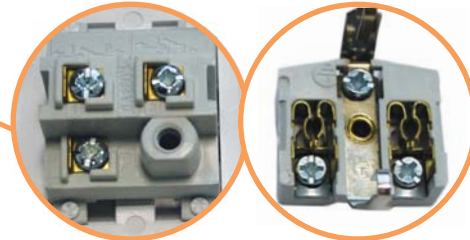

Миксы вертикальные 10А/16А, ~250В, IP54 - (цвет белый)

Наименование	Тип	Код	Цвет	Вес (г)	Упаковка (шт.)
Микс вертикальный: (1кл.выключатель+1-я розетка с 3/К "schuko" _белая крышка)	VRHP-1s	4668025	белый	160	1/10
Микс вертикальный: (1кл.выключатель+1-я розетка с 3/К "schuko" _дымч.крышка)	VRHP-1sd	4668026	белый	160	1/10
Микс вертикальный: (2кл.выключатель+1-я розетка с 3/К "schuko" _белая крышка)	VRHP-2s	4668027	белый	160	1/10
Микс вертикальный: (2кл.выключатель+1-я розетка с 3/К "schuko" _дымч.крышка)	VRHP-2sd	4668028	белый	160	1/10
Микс вертикальный: ("лестн." выключатель+1-я розетка с 3/К "schuko" _белая крышка)	VRHP-3s	4668029	белый	160	1/10
Микс вертикальный: ("лестн." выключатель+1-я розетка с 3/К "schuko" _дымч.крышка)	VRHP-3sd	4668030	белый	160	1/10

Особенности выключателей и розеток IP 54 серии Hermetics

→ Выключатель:
10A / 250В

→ Контактная группа имеет серебряные напытки, что увеличивает срок службы изделия

→ Съемные механизмы выключателей и розеток обеспечивают доступ со всех сторон, что упрощает процесс подключения

→ Уплотнительный сальник обеспечивает герметичность ввода

→ Универсальная передняя часть выключателей и розеток позволяет крепить крышку в любом положении, что обеспечивает возможность подвода кабеля как сверху, так и снизу