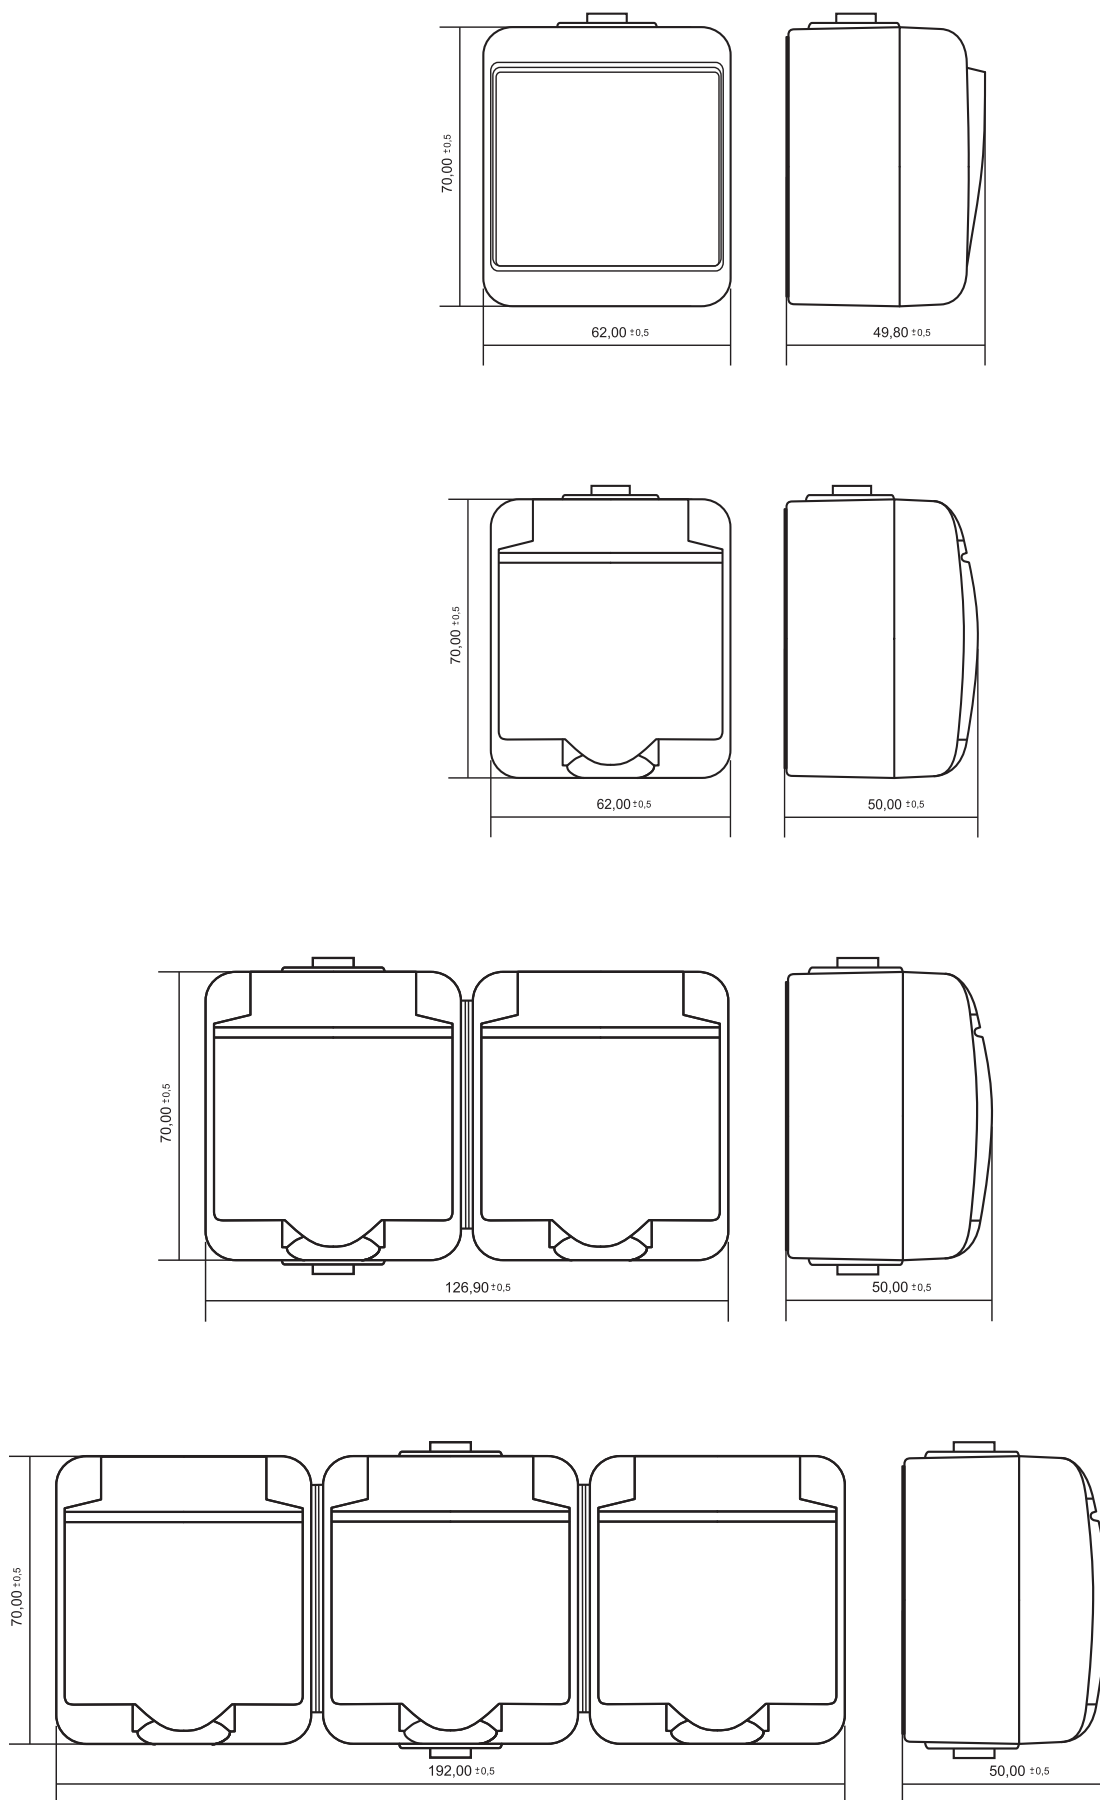

Архангельск (8182)63-90-72
Астана (7172)727-132
Астрахань (8512)99-46-04
Барнаул (3852)73-04-60
Белгород (4722)40-23-64
Брянск (4832)59-03-52
Владивосток (423)249-28-31
Волгоград (844)278-03-48
Вологда (8172)26-41-59
Воронеж (473)204-51-73
Екатеринбург (343)384-55-89

Иваново (4932)77-34-06
Ижевск (3412)26-03-58
Казань (843)206-01-48
Калининград (4012)72-03-81
Калуга (4842)92-23-67
Кемерово (3842)65-04-62
Киров (8332)68-02-04
Краснодар (861)203-40-90
Красноярск (391)204-63-61
Курск (4712)77-13-04
Липецк (4742)52-20-81

Магнитогорск (3519)55-03-13
Москва (495)268-04-70
Мурманск (8152)59-64-93
Набережные Челны (8552)20-53-41
Нижний Новгород (831)429-08-12
Новокузнецк (3843)20-46-81
Новосибирск (383)227-86-73
Омск (3812)21-46-40
Орел (4862)44-53-42
Оренбург (3532)37-68-04
Пенза (8412)22-31-16

Пермь (342)205-81-47
Ростов-на-Дону (863)308-18-15
Рязань (4912)46-61-64
Самара (846)206-03-16
Санкт-Петербург (812)309-46-40
Саратов (845)249-38-78
Севастополь (8692)22-31-93
Симферополь (3652)67-13-56
Смоленск (4812)29-41-54
Сочи (862)225-72-31
Ставрополь (8652)20-65-13

Сургут (3462)77-98-35
Тверь (4822)63-31-35
Томск (3822)98-41-53
Тула (4872)74-02-29
Тюмень (3452)66-21-18
Ульяновск (8422)24-23-59
Уфа (347)229-48-12
Хабаровск (4212)92-98-04
Челябинск (351)202-03-61
Череповец (8202)49-02-64
Ярославль (4852)69-52-93

Киргизия (996)312-96-26-47

Казахстан (772)734-952-31

Таджикистан (992)427-82-92-69