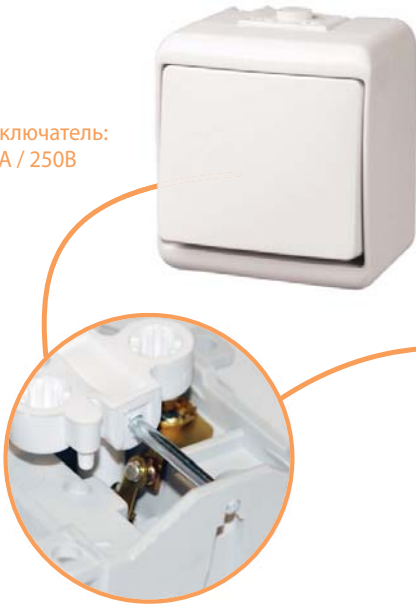

Особенности выключателей и розеток IP 54 серии Hermetics

→ Выключатель:
10A / 250В

→ Контактная группа имеет серебряные напытки, что увеличивает срок службы изделия

→ Съемные механизмы выключателей и розеток обеспечивают доступ со всех сторон, что упрощает процесс подключения