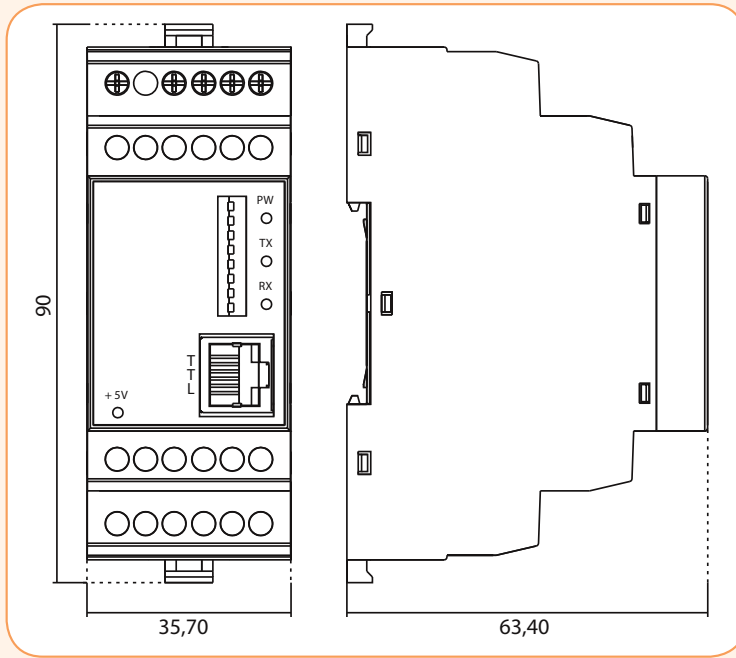

Киргизия (996)312-96-26-47

Казахстан (772)734-952-31

Таджикистан (992)427-82-92-69

Габаритные размеры

Схемы подключения

Архангельск (8182)63-90-72
 Астана (7172)727-132
 Астрахань (8512)99-46-04
 Барнаул (3852)73-04-60
 Белгород (4722)40-23-64
 Брянск (4832)59-03-52
 Владивосток (423)249-28-31
 Волгоград (844)278-03-48
 Вологда (8172)26-41-59
 Воронеж (473)204-51-73
 Екатеринбург (343)384-55-89