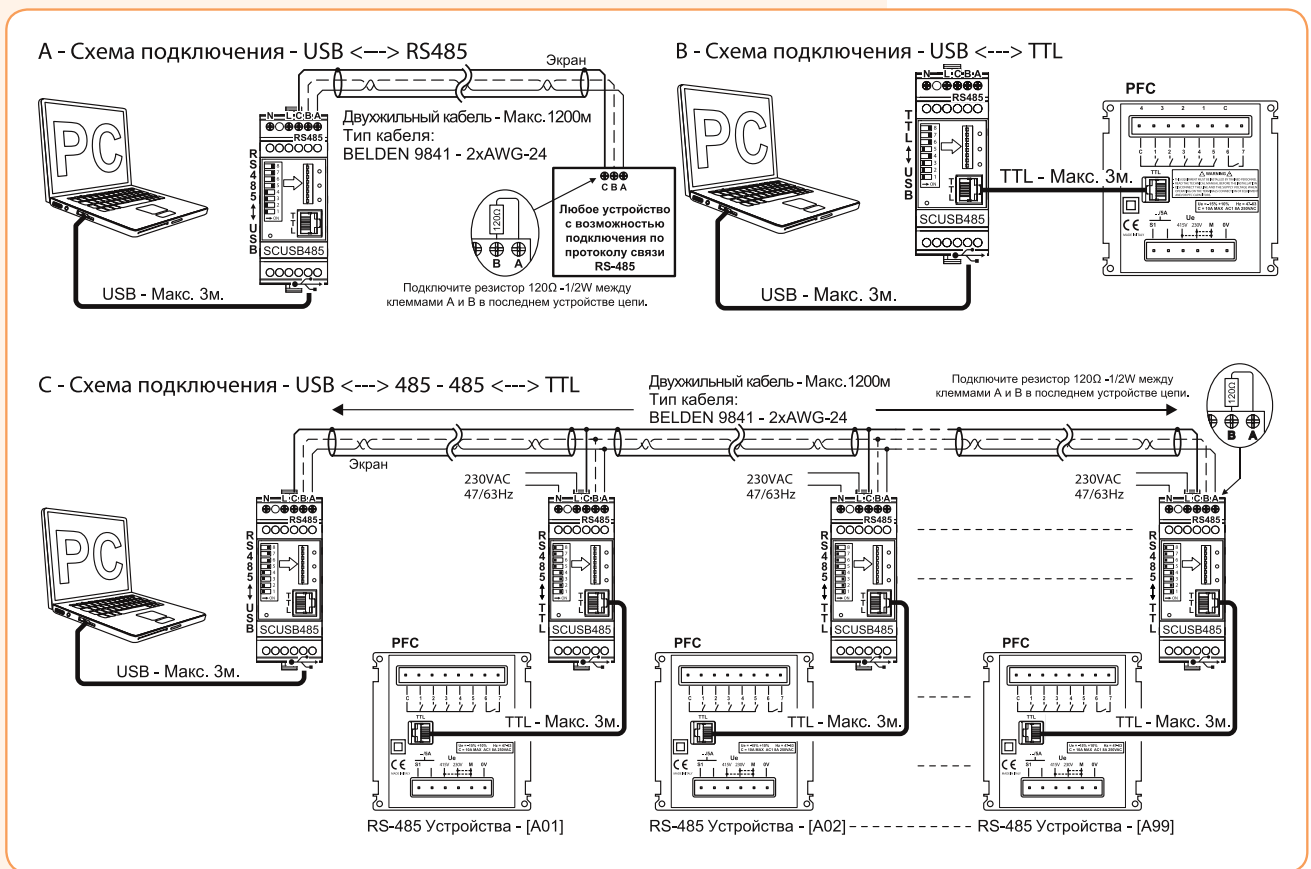

Киргизия (996)312-96-26-47

Казахстан (772)734-952-31

Таджикистан (992)427-82-92-69

Габаритные размеры

Схемы подключения

Архангельск (8182)63-90-72
 Астана (7172)727-132
 Астрахань (8512)99-46-04
 Барнаул (3852)73-04-60
 Белгород (4722)40-23-64
 Брянск (4832)59-03-52
 Владивосток (423)249-28-31
 Волгоград (844)278-03-48
 Вологда (8172)26-41-59
 Воронеж (473)204-51-73
 Екатеринбург (343)384-55-89