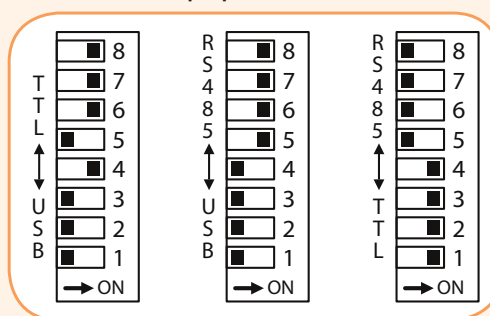

Положение DIP - пререклюателей

Архангельск (8182)63-90-72
Астана (7172)727-132
Астрахань (8512)99-46-04
Барнаул (3852)73-04-60
Белгород (4722)40-23-64
Брянск (4832)59-03-52
Владивосток (423)249-28-31
Волгоград (844)278-03-48
Вологда (8172)26-41-59
Воронеж (473)204-51-73
Екатеринбург (343)384-55-89

Иваново (4932)77-34-06
Ижевск (3412)26-03-58
Казань (843)206-01-48
Калининград (4012)72-03-81
Калуга (4842)92-23-67
Кемерово (3842)65-04-62
Киров (8332)68-02-04
Краснодар (861)203-40-90
Красноярск (391)204-63-61
Курск (4712)77-13-04
Липецк (4742)52-20-81

Магнитогорск (3519)55-03-13
Москва (495)268-04-70
Мурманск (8152)59-64-93
Набережные Челны (8552)20-53-41
Нижний Новгород (831)429-08-12
Новокузнецк (3843)20-46-81
Новосибирск (383)227-86-73
Омск (3812)21-46-40
Орел (4862)44-53-42
Оренбург (3532)37-68-04
Пенза (8412)22-31-16

Пермь (342)205-81-47
Ростов-на-Дону (863)308-18-15
Рязань (4912)46-61-64
Самара (846)206-03-16
Санкт-Петербург (812)309-46-40
Саратов (845)249-38-78
Севастополь (8692)22-31-93
Симферополь (3652)67-13-56
Смоленск (4812)29-41-54
Сочи (862)225-72-31
Ставрополь (8652)20-65-13

Сургут (3462)77-98-35
Тверь (4822)63-31-35
Томск (3822)98-41-53
Тула (4872)74-02-29
Тюмень (3452)66-21-18
Ульяновск (8422)24-23-59
Уфа (347)229-48-12
Хабаровск (4212)92-98-04
Челябинск (351)202-03-61
Череповец (8202)49-02-64
Ярославль (4852)69-52-93

Киргизия (996)312-96-26-47

Казахстан (772)734-952-31

Таджикистан (992)427-82-92-69