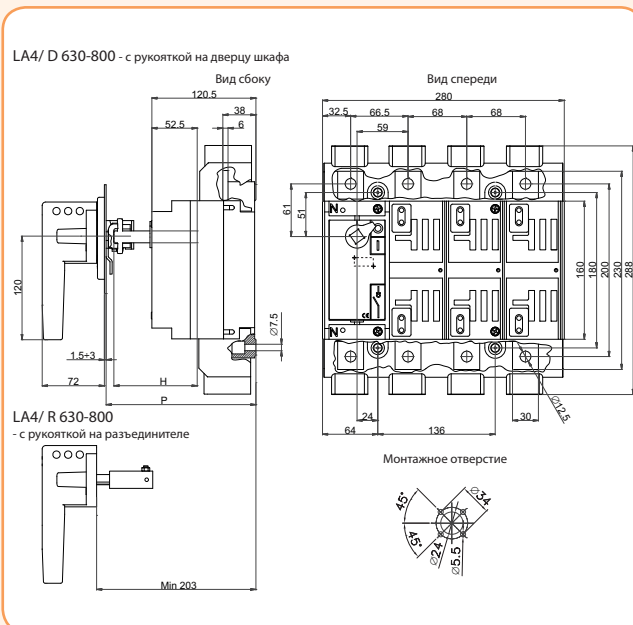

P		C	H
min	max		
174	276	76	P-C

c - постоянная величина