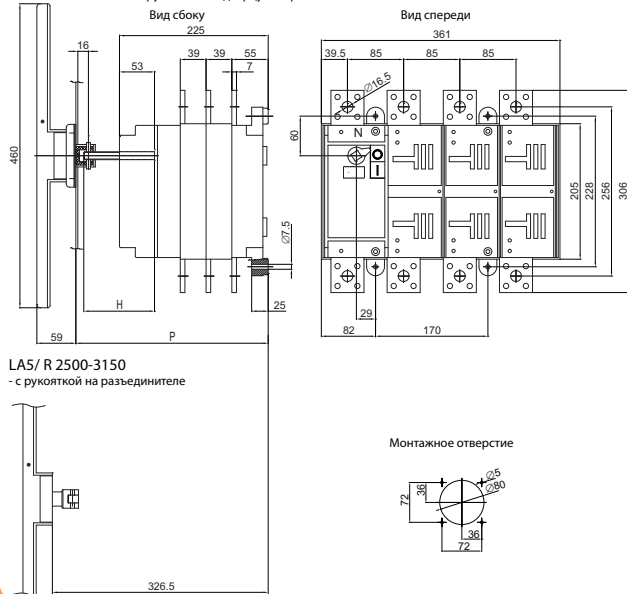

## Габаритные размеры

LA5/ D 1600-2000 - с ручкой на дверцу шкафа

P		C	H
min	max		
252	345	145	P-C

C - постоянная величина

LA5/ D 2500-3150 - с ручкой на дверцу шкафа

P		C	H
min	max		
291	384	184	P-C

C - постоянная величина