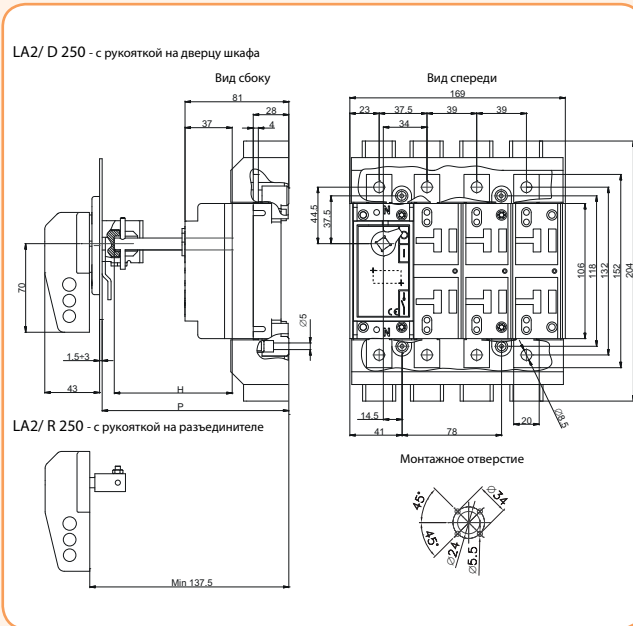

**Габаритные размеры**

P		C	H
min	max		
116	247	47	P-C

c - постоянная величина

Габаритные размеры

P		C	H
min	max		
124	255	55	P-C

c - постоянная величина

P		C	H
min	max		
148	261,5	51,5	P-C

c - постоянная величина