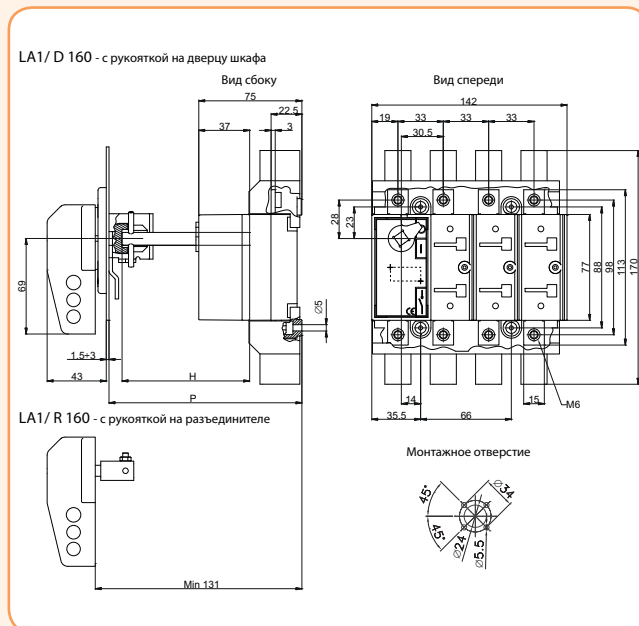

Защитный экран к основным контактам LA, LA CO

Тип	Описание	Код	Вес (г)	Упаковка (шт.)
PR 1	Защитный экран для LA1	4666070	21	1
PR 2	Защитный экран для LA2	4666071	37	1
PR 3	Защитный экран для LA3	4666072	87	1
PR 4	Защитный экран для LA4	4666073	123	1
PR 5	Защитный экран для LA5	4666074	187	1

Защитный экран к LAF

Тип	Описание	Код	Вес (г)	Упаковка (шт.)
PRF 1	Защитный экран для LAF1 100A 3P	4666065	60	1
PRF 2	Защитный экран для LAF2 125A/160 3P	4666066	103	1
PRF 3	Защитный экран для LAF3 250A 3P	4666067	162	1
PRF 4	Защитный экран для LAF4 400A 3P	4666068	207	1
PRF 5	Защитный экран для LAF5 630A 3P	4666069	352	1

Защитная крышка клемм для LA, LAF, LA CO

Тип	Описание	Код	Вес (г)	Упаковка (шт.)
PR UP LA1	Верхняя	4665071	42	1
PR UP LA2	Верхняя	4665072	48	1
PR UP LA3	Верхняя	4665073	115	1
PR UP LA4	Верхняя	4665074	149	1
PR UP LA5	Верхняя	4665075	272	1
PR LO LA1	Нижняя	4665081	42	1
PR LO LA2	Нижняя	4665082	48	1
PR LO LA3	Нижняя	4665083	115	1
PR LO LA4	Нижняя	4665084	149	1
PR LO LA5	Нижняя	4665085	272	1

Габаритные размеры

P		C	H
min	max		
116	247	47	P-C

c - постоянная величина