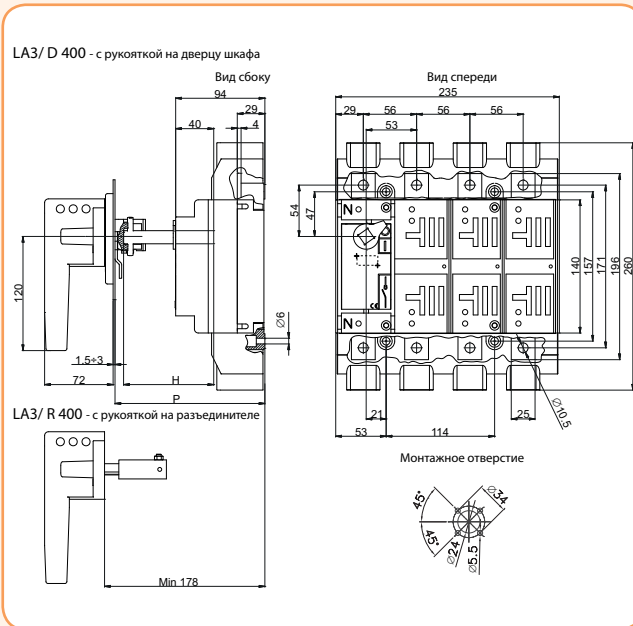

**Габаритные размеры**

P		C	H
min	max		
116	247	47	P-C

c - постоянная величина

Габаритные размеры

P		C	H
min	max		
124	255	55	P-C

c - постоянная величина

P		C	H
min	max		
148	261,5	51,5	P-C

c - постоянная величина