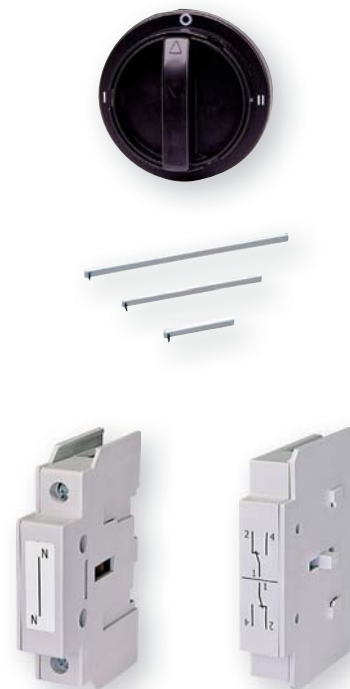

Аксессуары к LAS CO 63 A - 125 A

Тип	Код	Описание	Вес (г.)	Упаковка (шт.)
ROD LAS CO B	4664109	Рукоятка 1-0-2 на дверцу шкафа для переключателей LAS63 - LAS125	44	1
SH LAS 100	4665010	Шток удлинительный 100 мм. для LAS16 - LAS125	8	1
SH LAS 200	4665011	Шток удлинительный 200 мм. для LAS16 - LAS125	14	1
SH LAS 300	4665012	Шток удлинительный 300 мм. для LAS16 - LAS125	20	1
P4 LAS..D	4661210	4-й полюс к переключателям LAS CO 63	52	1
P4 LAS 80	4665021	4-й полюс к переключателям LAS CO 80 - 125	98	1
PS LAS D	4661213	Доп. контакты 1NO+1NC к переключателям LAS CO 63	38	1
PS LAS 80	4665051	Доп. контакты 1NO+1NC к переключателям LAS CO 80 - 125	38	1
PE LAS..D	4661212	Полюс заземления к переключателям LAS CO 63	56	1
PE LAS 80	4665041	Полюс заземления к переключателям LAS CO 80 - 125	92	1
N LAS..D	4661211	Полюс нейтрали к переключателям LAS CO 63	56	1
N LAS 80	4665031	Полюс нейтрали к переключателям LAS CO 80 - 125	93	1

Переключатели нагрузки 1-0-2 типа LA..CO и LA..COH

Применение - Переключатели нагрузки типа LA..CO и LA..COH применяются в распределительных устройствах и электрических шкафах для переключения цепей низкого напряжения с номинальным рабочим током от 160 до 3150 А. Могут применяться как переключатели для ручного ввода резерва.

Особенности:

- небольшие габариты,
- видимый разрыв и индикация состояния контактов,
- самоочищающиеся контакты,
- высокий механический и электрический ресурс,
- напряжение изоляции 1000 V AC, 1500 V DC,
- степень защиты выносной рукоятки IP-65.