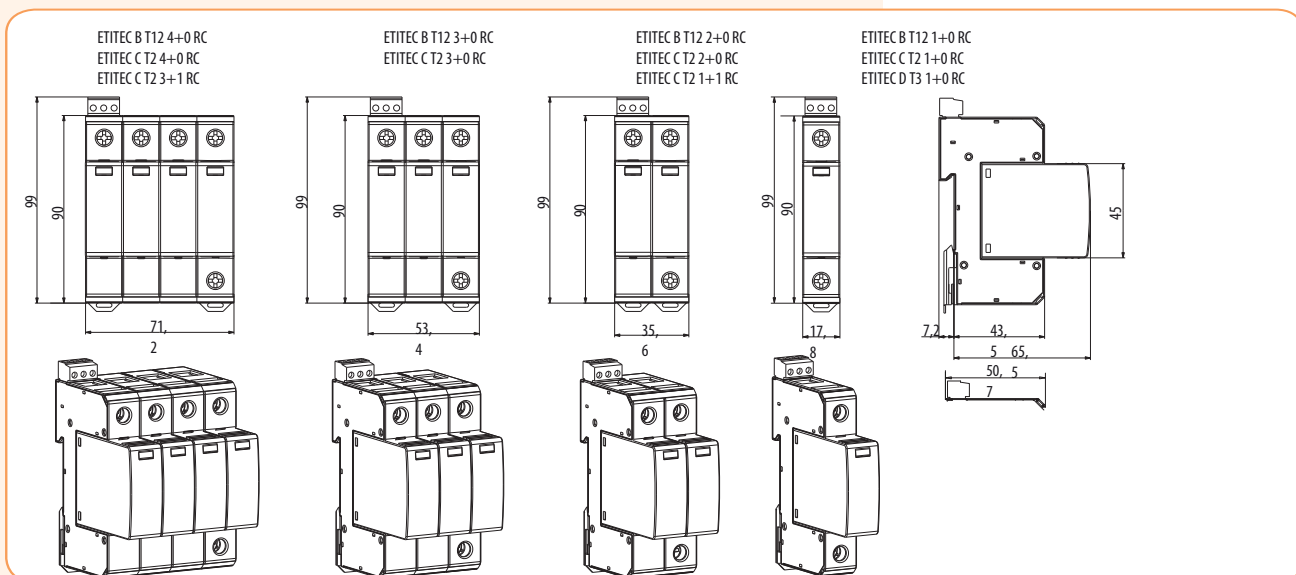

Шины электромонтажные IZ - для ограничителей перенапряжения ETITEC

Применение - Шины электромонтажные IZ предназначены для механического и электрического соединения всех модулей (фаз). Монтаж производится со стороны подключения заземления - PE.

IZ16/1F/2/ETITEC

IZ16/1F/4/ETITEC

Шины электромонтажные - IZ для ограничителей перенапряжения ETITEC

| Тип | Код | Вес (г) | Упаковка (шт.) |
|-------------------------------|---------|---------|----------------|
| IZ16/1F/2/ETITEC (2-полюсн.)* | 2921081 | 9 | 50/600 |
| IZ16/1F/3/ETITEC (3-полюсн.)* | 2921082 | 15 | 50/600 |
| IZ16/1F/4/ETITEC (4-полюсн.)* | 2921083 | 20 | 50/600 |
| IZ16/1F/2p - 36 mm** | 2921157 | 24 | 100 |
| IZ16/1F/3p - 36 mm** | 2921158 | 35 | 100 |
| IZ16/1F/4p - 36 mm** | 2921159 | 47 | 100 |

* - для ограничителей перенапряжения шириной 1 модуль

** - для ограничителей перенапряжения шириной 2 модуля

Схемы подключения

Габаритные размеры

Архангельск (8182)63-90-72
Астана (7172)727-132
Астрахань (8512)99-46-04
Барнаул (3852)73-04-60
Белгород (4722)40-23-64
Брянск (4832)59-03-52
Владивосток (423)249-28-31
Волгоград (844)278-03-48
Вологда (8172)26-41-59
Воронеж (473)204-51-73
Екатеринбург (343)384-55-89