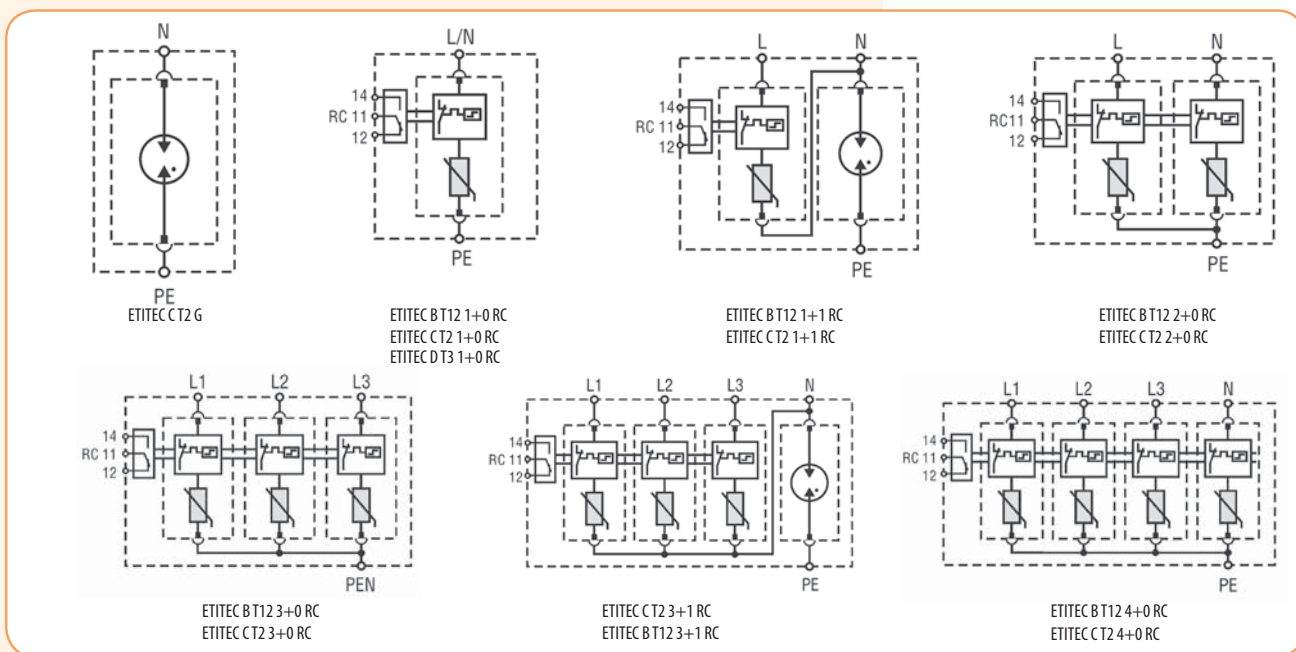

Шины электромонтажные IZ - для ограничителей перенапряжения ETITEC

Применение - Шины электромонтажные IZ предназначены для механического и электрического соединения всех модулей (фаз). Монтаж производится со стороны подключения заземления - PE.

IZ16/1F/2/ETITEC

IZ16/1F/4/ETITEC

Шины электромонтажные - IZ для ограничителей перенапряжения ETITEC

| Тип | Код | Вес (г) | Упаковка (шт.) |
|-------------------------------|---------|---------|----------------|
| IZ16/1F/2/ETITEC (2-полюсн.)* | 2921081 | 9 | 50/600 |
| IZ16/1F/3/ETITEC (3-полюсн.)* | 2921082 | 15 | 50/600 |
| IZ16/1F/4/ETITEC (4-полюсн.)* | 2921083 | 20 | 50/600 |
| IZ16/1F/2p - 36 mm** | 2921157 | 24 | 100 |
| IZ16/1F/3p - 36 mm** | 2921158 | 35 | 100 |
| IZ16/1F/4p - 36 mm** | 2921159 | 47 | 100 |

* - для ограничителей перенапряжения шириной 1 модуль

** - для ограничителей перенапряжения шириной 2 модуля

Схемы подключения

Габаритные размеры

Архангельск (8182)63-90-72
Астана (7172)727-132
Астрахань (8512)99-46-04
Барнаул (3852)73-04-60
Белгород (4722)40-23-64
Брянск (4832)59-03-52
Владивосток (423)249-28-31
Волгоград (844)278-03-48
Вологда (8172)26-41-59
Воронеж (473)204-51-73
Екатеринбург (343)384-55-89