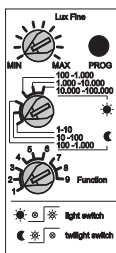

Коммутирующий модуль с датчиком уровня освещенности BU DUSK-1

- Используется для управления модулями системы RF Control в зависимости от интенсивности, уровня света и освещенности;
- Защищенный корпус IP65, применим для настенного монтажа, безвинтовая крышка;
- Встроенный датчик освещенности, света;
- Два устройства в одном. Функции выбираются переключателем;
- Сумеречное – при понижении яркости, интенсивности окружающего освещения замыкает контакт и размыкает в обратном порядке;
- Фото реле - при повышении яркости замыкает контакт, и размыкает в обратном случае (пример использования - прикрывать окна маркизами днем для защиты от солнечного света и излишнего перегрева);
- 3 настраиваемых диапазона освещения с возможностью дополнительной более точной настройки уровня освещенности;
- 3 регулируемых значения времени задержки (для устранения ложного срабатывания при кратковременном изменении уровня интенсивности света);
- Питание от батарейки 2 x AAA, 1.5 Вт, срок службы до 2 лет (зависит от интенсивности использования);
- Примечание: не предназначен для диммирования;

Описание функций

Исполнители	Функция	Задержка	Описание
BU-SU/BU-DU/BU-SHU	1	0 мин	a
BU-SU/BU-DU/BU-SHU	2	1 мин	
BU-SU/BU-DU/BU-SHU	3	2 мин	
BU-TSD/BU-TSW	4	0 мин	b
BU-TSD/BU-TSW	5	1 мин	
BU-TSD/BU-TSW	6	2 мин	c
BU-SU-DU-SHU-TSD/TSW	7	0 мин	
BU-SU-DU-SHU-TSD/TSW	8	1 мин	
BU-SU-DU-SHU-TSD/TSW	9	2 мин	