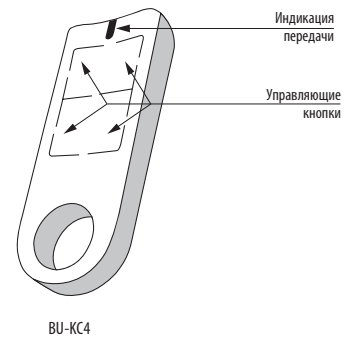

Пульт ДУ в виде брелока ВU-КС4/В, ВU-КС4/В

- Брелоки – это переносные передатчики, которые служат для управления элементов RF Control;
- Используются для управления гаражными воротами, шлагбаумами, въездными воротами (непосредственно из машины), для включения/отключения света и т.д.
- Передача данных обеспечивается беспроводной коммуникацией между элементами системы;
- Брелоки могут одновременно управлять неограниченным количеством исполнителей, которые находятся в радиусе действия сигнала;
- Радиус действия радиосигнала RF зависит от строительного исполнения здания, использованных материалов и способа размещения элементов;
- Беспроводные передатчики работают на частоте 868 МГц;
- Передатчики могут на основании команды (нажатия кнопки) передать радиосигнал содержащий информацию для приёмника;
- Срок службы батареи около 5 лет (зависит от интенсивности использования);
- Исполнение (цвет): белый, черный;

Технические характеристики:	ВU-КС4
Питание:	3V батарея CR 2032
Индикация передачи:	красный LED
Количество кнопок:	4
Частота сигнала:	868 МГц
Способ передачи сигнала:	однонаправленное адресное сообщение
Дальность действия в своб. пространстве:	до 200 м
Рабочий диапазон температур:	-10°C.. +50 °C
Рабочее положение:	произвольное
Защита:	IP 20
Степень загрязнения:	2
Размеры:	64 x 25 x 10 мм
Вес:	16 г
Соответствие стандартам:	EN 60669, EN 300 220, EN 301 489 директива RTTE, №426/2005б (директива 1999/ES)

Пульт ДУ в виде брелока ВU-КС4				
тип	код	описание	вес [гр.]	упаковка [шт.]
ВU-КС4/В	2471919	цвет - черный	16	1
ВU-КС4/В	2471920	цвет - белый	16	1

Описание изделия

Размещение элементов

Архангельск (8182)63-90-72
Астана (7172)727-132
Астрахань (8512)99-46-04
Барнаул (3852)73-04-60
Белгород (4722)40-23-64
Брянск (4832)59-03-52
Владивосток (423)249-28-31
Волгоград (844)278-03-48
Вологда (8172)26-41-59
Воронеж (473)204-51-73
Екатеринбург (343)384-55-89