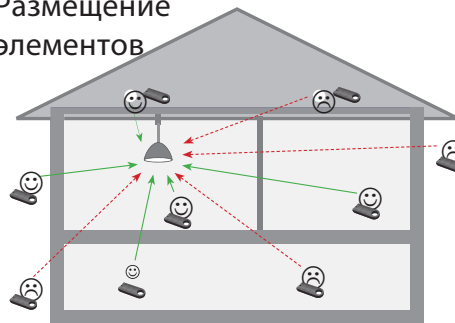

Размещение элементов

Архангельск (8182)63-90-72
Астана (7172)727-132
Астрахань (8512)99-46-04
Барнаул (3852)73-04-60
Белгород (4722)40-23-64
Брянск (4832)59-03-52
Владивосток (423)249-28-31
Волгоград (844)278-03-48
Вологда (8172)26-41-59
Воронеж (473)204-51-73
Екатеринбург (343)384-55-89

Иваново (4932)77-34-06
Ижевск (3412)26-03-58
Казань (843)206-01-48
Калининград (4012)72-03-81
Калуга (4842)92-23-67
Кемерово (3842)65-04-62
Киров (8332)68-02-04
Краснодар (861)203-40-90
Красноярск (391)204-63-61
Курск (4712)77-13-04
Липецк (4742)52-20-81

Магнитогорск (3519)55-03-13
Москва (495)268-04-70
Мурманск (8152)59-64-93
Набережные Челны (8552)20-53-41
Нижний Новгород (831)429-08-12
Новокузнецк (3843)20-46-81
Новосибирск (383)227-86-73
Омск (3812)21-46-40
Орел (4862)44-53-42
Оренбург (3532)37-68-04
Пенза (8412)22-31-16

Пермь (342)205-81-47
Ростов-на-Дону (863)308-18-15
Рязань (4912)46-61-64
Самара (846)206-03-16
Санкт-Петербург (812)309-46-40
Саратов (845)249-38-78
Севастополь (8692)22-31-93
Симферополь (3652)67-13-56
Смоленск (4812)29-41-54
Сочи (862)225-72-31
Ставрополь (8652)20-65-13

Сургут (3462)77-98-35
Тверь (4822)63-31-35
Томск (3822)98-41-53
Тула (4872)74-02-29
Тюмень (3452)66-21-18
Ульяновск (8422)24-23-59
Уфа (347)229-48-12
Хабаровск (4212)92-98-04
Челябинск (351)202-03-61
Череповец (8202)49-02-64
Ярославль (4852)69-52-93

Киргизия (996)312-96-26-47 Казахстан (772)734-952-31 Таджикистан (992)427-82-92-69

<http://eti.nt-rt.ru/> || edt@nt-rt.ru