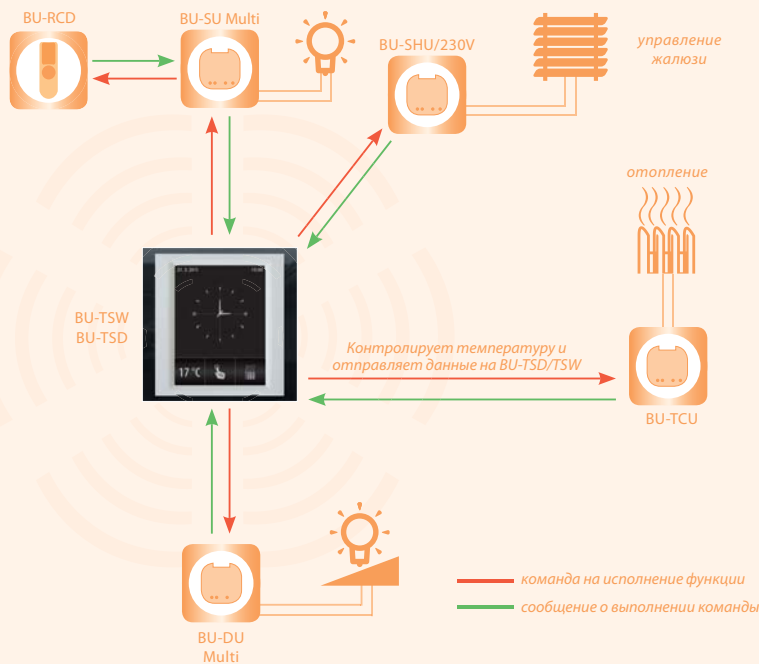

## с аналоговым выходом

BU-DAU

## с сумеречным датчиком

BU-DUSK-1

**ОТОПЛЕНИЕ**

- управление источниками отопления (котёл, термовентиль 0-10V);
- регулирование температуры в целом доме;
- вывод информации о внешней температуре (беспроводной датчик температуры);
- возможность установки собственной программы отопления на целый день;
- режим "каникулы" для отмены отопления во время Вашего отпуска;
- изменение температуры в комнате (в ходе режима отопления) выполняется командой из цифрового терморегулятора;

**ВКЛЮЧЕНИЕ/ВЫКЛЮЧЕНИЕ**

- функция служит для включения/отключения освещения, розеток, электроприборов и устройств;
- наглядное управление, благодаря возможности назвать приёмники;
- сумеречные включатели позволяют включение электроприборов в зависимости от освещенности (имитация присутствия в доме);
- выбор функций коммутирующего приёмника: включить/ выключить, импульсное реле, кнопка, задержка включения/отключения (интервал задержки включения 2с ... 60мин);