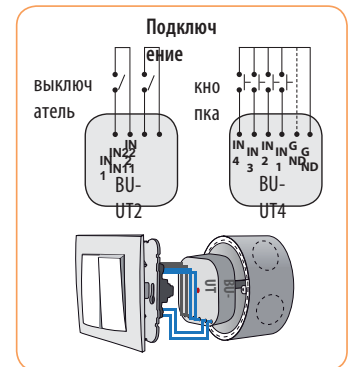

Технические характеристики:	BU-UT2	BU-UT4
Питание:	1x 3V батареи CR 2477	2x 3V батареи CR 2032
Срок службы батарей:	5 лет	
Индикация передачи / функции:	оранжевый LED	красный LED
Кол-во входов:	2	4
Частота сигнала:	868 MHz	
Дальность действия в свободном пространстве:	до 200м	
Рабочий диапазон температур:	-10°C... +50 °C	
Рабочее положение:	произвольное	
Выходы (провода CV, сечение):	4 x 0.75 мм²	6 x 0.75 мм²
Длина проводов:	90мм	
Сопротивление между клеммами:		
- для вкл. кнопки:	< 300 Ω	
- для разомкнутого контакта:	> 10 kΩ	
Защита:	IP 30	
Степень загрязнения:	2	
Размеры:	49x49x13 мм	
Вес:	45г	50г
Напряжение разомк. контакта:	импульсное 12V	3V
Длина проводов к контакту:	max.100м параллельного провода	max. 5м
Соответствие стандартам:	EN 60669, EN 300 220, EN 301 489 директива RTTE, №426/2000Sb (директива1999/ES)	

Настенный коммутирующий модуль BU-UT2, BU-UT4

тип	код	вес [гр.]	упаковка [шт.]
BU-UT2	2471880	45	1
BU-UT4	2471916	50	1

Архангельск (8182)63-90-72
Астана (7172)727-132
Астрахань (8512)99-46-04
Барнаул (3852)73-04-60
Белгород (4722)40-23-64
Брянск (4832)59-03-52
Владивосток (423)249-28-31
Волгоград (844)278-03-48
Вологда (8172)26-41-59
Воронеж (473)204-51-73
Екатеринбург (343)384-55-89

Иваново (4932)77-34-06
Ижевск (3412)26-03-58
Казань (843)206-01-48
Калининград (4012)72-03-81
Калуга (4842)92-23-67
Кемерово (3842)65-04-62
Киров (8332)68-02-04
Краснодар (861)203-40-90
Красноярск (391)204-63-61
Курск (4712)77-13-04
Липецк (4742)52-20-81

Магнитогорск (3519)55-03-13
Москва (495)268-04-70
Мурманск (8152)59-64-93
Набережные Челны (8552)20-53-41
Нижегород (831)429-08-12
Новокузнецк (3843)20-46-81
Новосибирск (383)227-86-73
Омск (3812)21-46-40
Орел (4862)44-53-42
Оренбург (3532)37-68-04
Пенза (8412)22-31-16

Пермь (342)205-81-47
Ростов-на-Дону (863)308-18-15
Рязань (4912)46-61-64
Самара (846)206-03-16
Санкт-Петербург (812)309-46-40
Саратов (845)249-38-78
Севастополь (8692)22-31-93
Симферополь (3652)67-13-56
Смоленск (4812)29-41-54
Сочи (862)225-72-31
Ставрополь (8652)20-65-13

Сургут (3462)77-98-35
Тверь (4822)63-31-35
Томск (3822)98-41-53
Тула (4872)74-02-29
Тюмень (3452)66-21-18
Ульяновск (8422)24-23-59
Уфа (347)229-48-12
Хабаровск (4212)92-98-04
Челябинск (351)202-03-61
Череповец (8202)49-02-64
Ярославль (4852)69-52-93

Киргизия (996)312-96-26-47   Казахстан (772)734-952-31   Таджикистан (992)427-82-92-69

<http://eti.nt-rt.ru/> || edt@nt-rt.ru