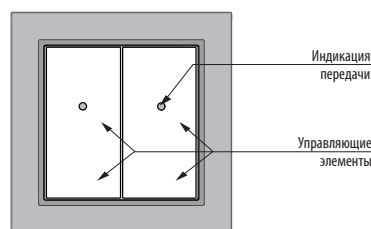

BU-WS4

Настенный коммутирующий модуль BU-WS2, BU-WS4

тип	код	вес [гр.]	упаковка [шт.]
BU-WS2	2471877	38	1
BU-WS4	2471878	39	1