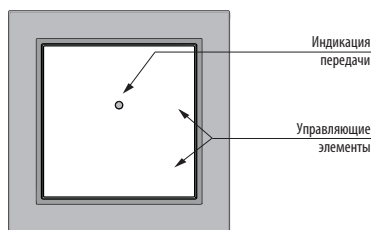

Описание изделия

BU-WS2