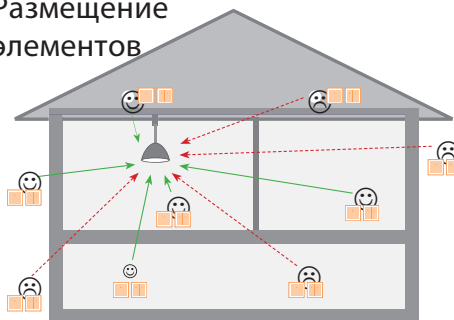

Настенный коммутирующий модуль BU-WS2/BU-WS4

BU-WS2

- Настенные коммутирующие модули (настенные выключатели) служат в качестве передатчиков для управления приёмниками системы RF Control;
- Плоское исполнение предоставляет возможность быстрого и простого монтажа на любую поверхность (стекло, стена и т.п.);
- Передача данных обеспечивается беспроводной коммуникацией между элементами;
- Беспроводные выключатели могут одновременно управлять неограниченным количеством присвоенных приёмников в радиусе действия RF сигнала;
- Радиус действия радиосигнала RF зависит от строительного исполнения здания, использованных материалов и способа размещения элементов;
- Питание осуществляется от батарейки. Срок действия батареи около 5 лет (зависит от интенсивности использования);
- BU-WS2: 2-канальный беспроводной выключатель;
- BU-WS4: 4-канальный беспроводной выключатель;

Технические характеристики:	BU-WS2	BU-WS4
Питание:	3V батареи CR 2032	
Индикация передачи:	красный LED	
Способ передачи сигнала:	однаправленное адресное сообщение	
Количество кнопок:	2	4
Частота сигнала:	868 MHz	
Дальность действия в свободном пространстве:	до 200м	
Рабочий диапазон температур:	- 10 .. +50°C	
Степень защиты:	IP 20	
Категория перенапряжения:	III	
Степень загрязнения:	2	
Рабочее положение:	произвольное	
Монтаж:	клеем / шурупами	
Размеры:	85 x 85 x 16 mm	
Вес:	38 г	39 г
Соответствие стандартам:	EN 60669, EN 300 220, EN 301 489 директива RTTE, №426/2000Sb (директива 1999/EC)	

Описание изделия

BU-WS2

BU-WS4

Настенный коммутирующий модуль BU-WS2, BU-WS4

тип	код	вес [гр.]	упаковка [шт.]
BU-WS2	2471877	38	1
BU-WS4	2471878	39	1

Размещение элементов

Архангельск (8182)63-90-72
Астана (7172)727-132
Астрахань (8512)99-46-04
Барнаул (3852)73-04-60
Белгород (4722)40-23-64
Брянск (4832)59-03-52
Владивосток (423)249-28-31
Волгоград (844)278-03-48
Вологда (8172)26-41-59
Воронеж (473)204-51-73
Екатеринбург (343)384-55-89