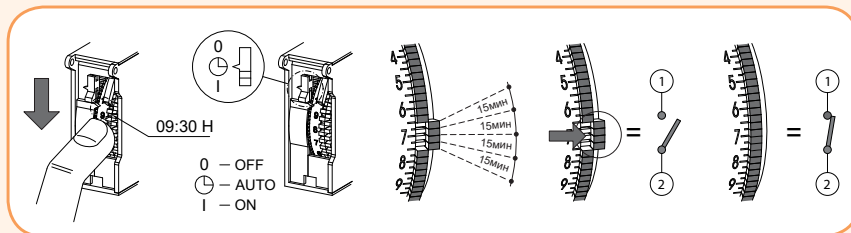

Настройка реле:

Описание переключателя AUTO-ON-OFF:

- AUTO - работа в соответствии с программой,
- ON - контакты постоянно замкнуты,
- OFF - контакты постоянно разомкнуты;