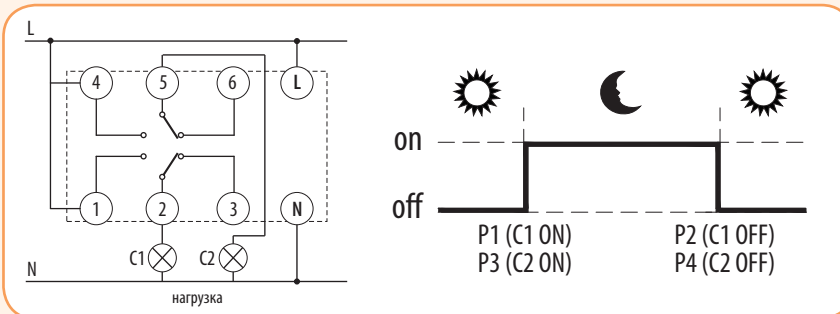

Подключение

Функции

Описание дисплея