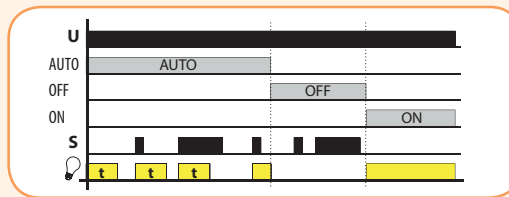

CRM-4, ESS-1

Тип	Код	Вес (г)	Упаковка (шт.)
CRM-4	2470012	62	1/10
ESS-1	2470029	53	1/10

Подключение (CRM-4):

Примечание:
 Вариант подключения 1 - стандартная схема;
 Вариант подключения 2 - с возможностью подключения нагрузки между клеммами S-A2 (например: контактор, сигнальная лампа, реле);

Функции (CRM-4):

Примечание:
 - реле управляется (из одного или более мест) параллельно подключенными кнопками выключателей. Возможно подключение газоразрядных ламп (max. 20шт), а также светодиодов (max. 35шт, 0.68mA/230V)