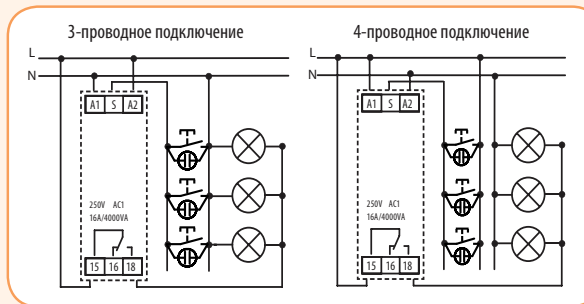

Применение - Предназначены для задержки отключения освещения лестниц, коридоров, залов и других помещений или других нагрузок (например вентиляция).

Технические характеристики:	ESS-1	CRM-4
Функции:	задержка отключения	
Питание:	Клеммы: L - N	Клеммы: A1 - A2
Напряжение питания:	AC 230V/50 - 60Hz	
Временной диапазон:	20 с - 10 мин.	0,5 - 10 мин.
Количество контактов:	1Z - замыкающий	1P - перекидной
Номинальный ток:	16A 250V (AC 1)	1 x 16A/AC 1 (4000 VA / AC1, 384 W / DC)
Рабочий диапазон температур:	-25...+45°C	-20...+55°C
Размеры:	90 x 17,5 x 64 mm	
Соответствие стандартам:	EN 60669-2-3, EN 61010-1	

CRM-4, ESS-1

Тип	Код	Вес (г)	Упаковка (шт.)
CRM-4	2470012	62	1/10
ESS-1	2470029	53	1/10

Подключение (CRM-4):

Примечание:
 Вариант подключения 1 - стандартная схема;
 Вариант подключения 2 - с возможностью подключения нагрузки между клеммами S-A2 (например: контактор, сигнальная лампа, реле);

Функции (CRM-4):

Примечание:
 - реле управляется (из одного или более мест) параллельно подключенными кнопками выключателей. Возможно подключение газоразрядных ламп (max. 20шт), а также светодиодов (max. 35шт, 0.68mA/230V)