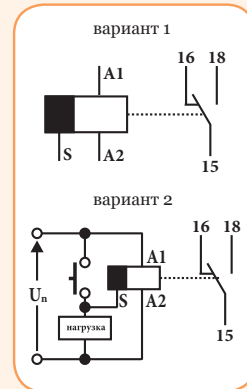

Применение - Предназначены для задержки отключения освещения лестниц, коридоров, залов и других помещений или других нагрузок (например вентиляция).

Технические характеристики:	ESS-1	CRM-4
Функции:	задержка отключения	
Питание:	Клеммы: L - N	Клеммы: A1 - A2
Напряжение питания:	AC 230V/50 - 60Hz	
Временной диапазон:	20 с - 10 мин.	0,5 - 10 мин.
Количество контактов:	1Z - замыкающий	1P - перекидной
Номинальный ток:	16A 250V (AC 1)	1 x 16A/AC 1 (4000 VA / AC1, 384 W / DC)
Рабочий диапазон температур:	-25...+45°C	-20...+55°C
Размеры:	90 x 17,5 x 64 mm	
Соответствие стандартам:	EN 60669-2-3, EN 61010-1	

CRM-4, ESS-1

Тип	Код	Вес (г)	Упаковка (шт.)
CRM-4	2470012	62	1/10
ESS-1	2470029	53	1/10

Подключение (CRM-4):

Примечание:
 Вариант подключения 1 - стандартная схема;
 Вариант подключения 2 - с возможностью подключения нагрузки между клеммами S-A2 (например: контактор, сигнальная лампа, реле);

Функции (CRM-4):

Примечание:
 - реле управляется (из одного или более мест) параллельно подключенными кнопками выключателей. Возможно подключение газоразрядных ламп (max. 20шт), а также светодиодов (max. 35шт, 0.68mA/230V)