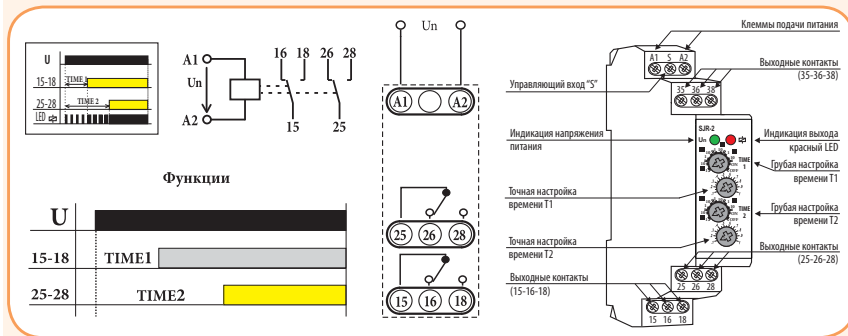

Реле времени SJR-2

Особенности SJR-2:

- 2 временные функции: 2х задержка запуска (2 реле времени в одном);
- время T1 и T2 настраиваются независимо;
- отсчет времени T1 и T2 начинается сразу после подачи напряжения питания;
- настраиваемое время от 0.1 с до 10 дней разделено на 10 диапазонов:
(0.1с - 1с / 1с - 10с / 0.1мин - 1мин / 1мин - 10мин / 0.1ч - 1ч / 1ч - 10ч / 0.1дня - 1день / 1день - 10дней / ON / OFF);
- напряжение питания: AC 230 V или AC/DC 12 - 240 V;

Применение - используется в схемах автоматизации для обеспечения задержки коммутации 2-х независимых контактных групп. А также для ступенчатой коммутации нагрузок.

| Технические характеристики: | SJR-2 |
|--------------------------------------|---|
| Напряжение питания: | AC 230 V или AC/DC 12 - 240 V |
| Выходные контакты (AgNi): | 2 x 16A/AC 1 |
| Количество функций: | двухуровневая задержка включения |
| Временной диапазон: | 0.1 с - 10 дней |
| Коммутируемая мощность: | 4000 VA / AC1, 384 W / DC |
| Механический / электрический ресурс: | 3x10 ⁷ / 0.7x10 ⁵ |
| Рабочий диапазон температур: | -20...+55°C |
| Размер: | 90 x 17,6 x 64 мм |

Двухуровневое реле задержки SJR-2

| Тип | Код | Вес (г) | Упаковка (шт.) |
|------------|---------|---------|----------------|
| SJR-2 230V | 2470091 | 83 | 1/10 |
| SJR-2 UNI | 2470090 | 88 | 1/10 |

Архангельск (8182)63-90-72
Астана (7172)727-132
Астрахань (8512)99-46-04
Барнаул (3852)73-04-60
Белгород (4722)40-23-64
Брянск (4832)59-03-52
Владивосток (423)249-28-31
Волгоград (844)278-03-48
Вологда (8172)26-41-59
Воронеж (473)204-51-73
Екатеринбург (343)384-55-89