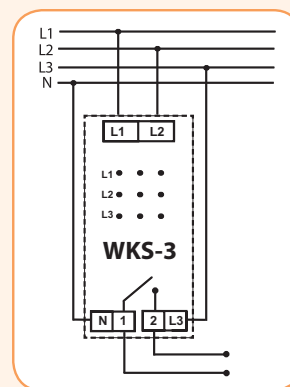

Реле контроля параметров сети WKS-3

Особенности:

- 1 модуль (монтаж на шину ТН-35);
- визуальный и электрический контроль 4-х параметров;

Применение - Визуальный и электрический контроль напряжения (>195V...<253V), последовательности, асимметрии (5%) и межфазного короткого замыкания.

Технические характеристики:	WKS-3
Напряжение питания и контроля	230/400 V AC
Напряжение срабатывания	>195V ... <253V
Гистерезис	~ 10V
Временная задержка	~ 5сек
Время переключения	< 200мс
Контакты	6A AC1
Потребляемая мощность	1 VA
Рабочий диапазон температур	-15...+40°C
Сечение подключаемых проводников	2,5 мм ²
Исполнение	1 модуль

Реле контроля параметров сети WKS-3

Тип	Код	Вес (г)	Упаковка (шт.)
WKS-3	2470300	65	1/10

Архангельск (8182)63-90-72
Астана (7172)727-132
Астрахань (8512)99-46-04
Барнаул (3852)73-04-60
Белгород (4722)40-23-64
Брянск (4832)59-03-52
Владивосток (423)249-28-31
Волгоград (844)278-03-48
Вологда (8172)26-41-59
Воронеж (473)204-51-73
Екатеринбург (343)384-55-89