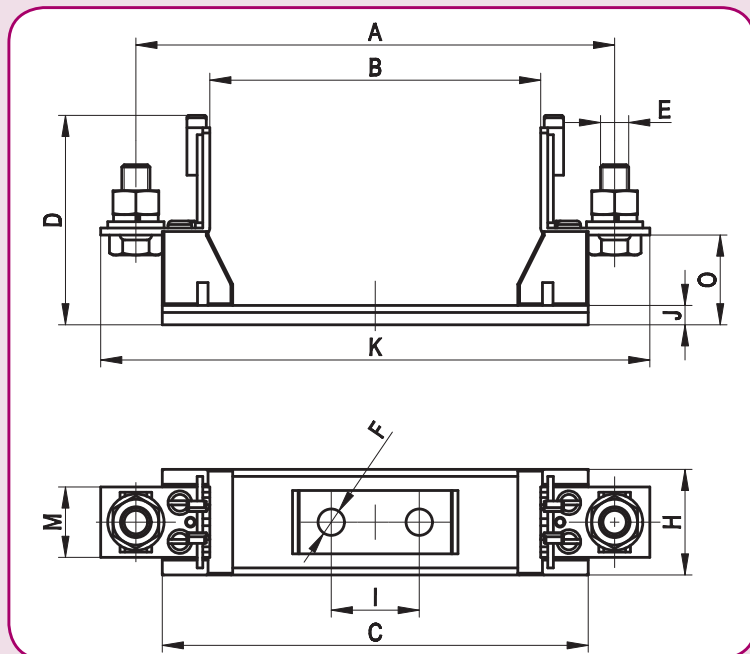

Держатели предохранителей РК/1000V 1р

Тип	I_n (A)	Код	Вес (г)	Упаковка (шт.)
PK 00/1000V M8-M8	160	4132026	190	3/120

Архангельск (8182)63-90-72
Астана (7172)727-132
Астрахань (8512)99-46-04
Барнаул (3852)73-04-60
Белгород (4722)40-23-64
Брянск (4832)59-03-52
Владивосток (423)249-28-31
Волгоград (844)278-03-48
Вологда (8172)26-41-59
Воронеж (473)204-51-73
Екатеринбург (343)384-55-89

Иваново (4932)77-34-06
Ижевск (3412)26-03-58
Казань (843)206-01-48
Калининград (4012)72-03-81
Калуга (4842)92-23-67
Кемерово (3842)65-04-62
Киров (8332)68-02-04
Краснодар (861)203-40-90
Красноярск (391)204-63-61
Курск (4712)77-13-04
Липецк (4742)52-20-81

Магнитогорск (3519)55-03-13
Москва (495)268-04-70
Мурманск (8152)59-64-93
Набережные Челны (8552)20-53-41
Нижний Новгород (831)429-08-12
Новокузнецк (3843)20-46-81
Новосибирск (383)227-86-73
Омск (3812)21-46-40
Орел (4862)44-53-42
Оренбург (3532)37-68-04
Пенза (8412)22-31-16

Пермь (342)205-81-47
Ростов-на-Дону (863)308-18-15
Рязань (4912)46-61-64
Самара (846)206-03-16
Санкт-Петербург (812)309-46-40
Саратов (845)249-38-78
Севастополь (8692)22-31-93
Симферополь (3652)67-13-56
Смоленск (4812)29-41-54
Сочи (862)225-72-31
Ставрополь (8652)20-65-13

Сургут (3462)77-98-35
Тверь (4822)63-31-35
Томск (3822)98-41-53
Тула (4872)74-02-29
Тюмень (3452)66-21-18
Ульяновск (8422)24-23-59
Уфа (347)229-48-12
Хабаровск (4212)92-98-04
Челябинск (351)202-03-61
Череповец (8202)49-02-64
Ярославль (4852)69-52-93

Киргизия (996)312-96-26-47

Казахстан (772)734-952-31

Таджикистан (992)427-82-92-69