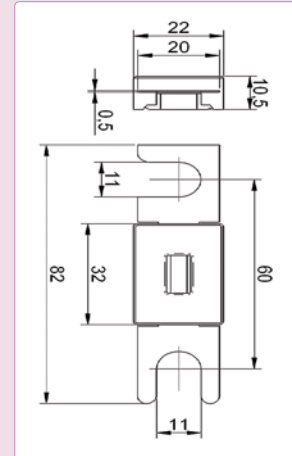

TRB (--- 80V DC, DIN 43560/1)

I_n (A)	Тип	Код	Упаковка (шт.)	Вес (г)
35	TRB 35A/80V	4341020	10	20
50	TRB 50A/80V	4341021		
63	TRB 63A/80V	4341022		
80	TRB 80A/80V	4341023		
100	TRB 100A/80V	4341024		
125	TRB 125A/80V	4341025		
160	TRB 160A/80V	4341026		
200	TRB 200A/80V	4341027		
250	TRB 250A/80V	4341028		
300	TRB 300A/80V	4341029		
355	TRB 355A/80V	4341030		
425	TRB 425A/80V	4341031		