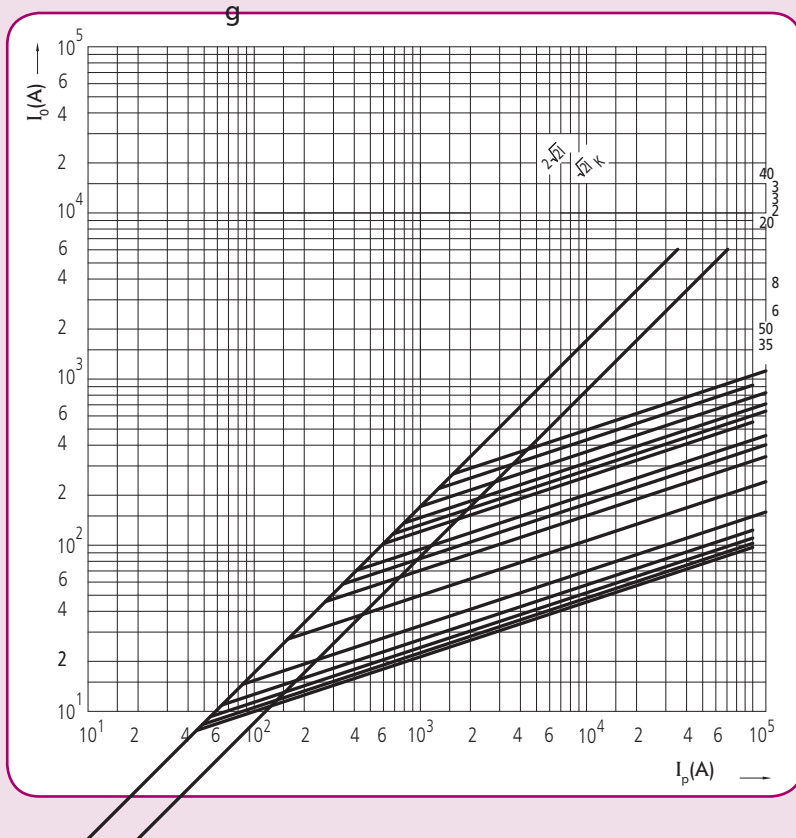

Киргизия (996)312-96-26-47

Казахстан (772)734-952-31

Таджикистан (992)427-82-92-69

Токо-временные характеристики ножевых предохранителей SWF

Характеристики токов ограничения ножевых предохранителей SWF

Архангельск (8182)63-90-72  
 Астана (7172)727-132  
 Астрахань (8512)99-46-04  
 Барнаул (3852)73-04-60  
 Белгород (4722)40-23-64  
 Брянск (4832)59-03-52  
 Владивосток (423)249-28-31  
 Волгоград (844)278-03-48  
 Вологда (8172)26-41-59  
 Воронеж (473)204-51-73  
 Екатеринбург (343)384-55-89