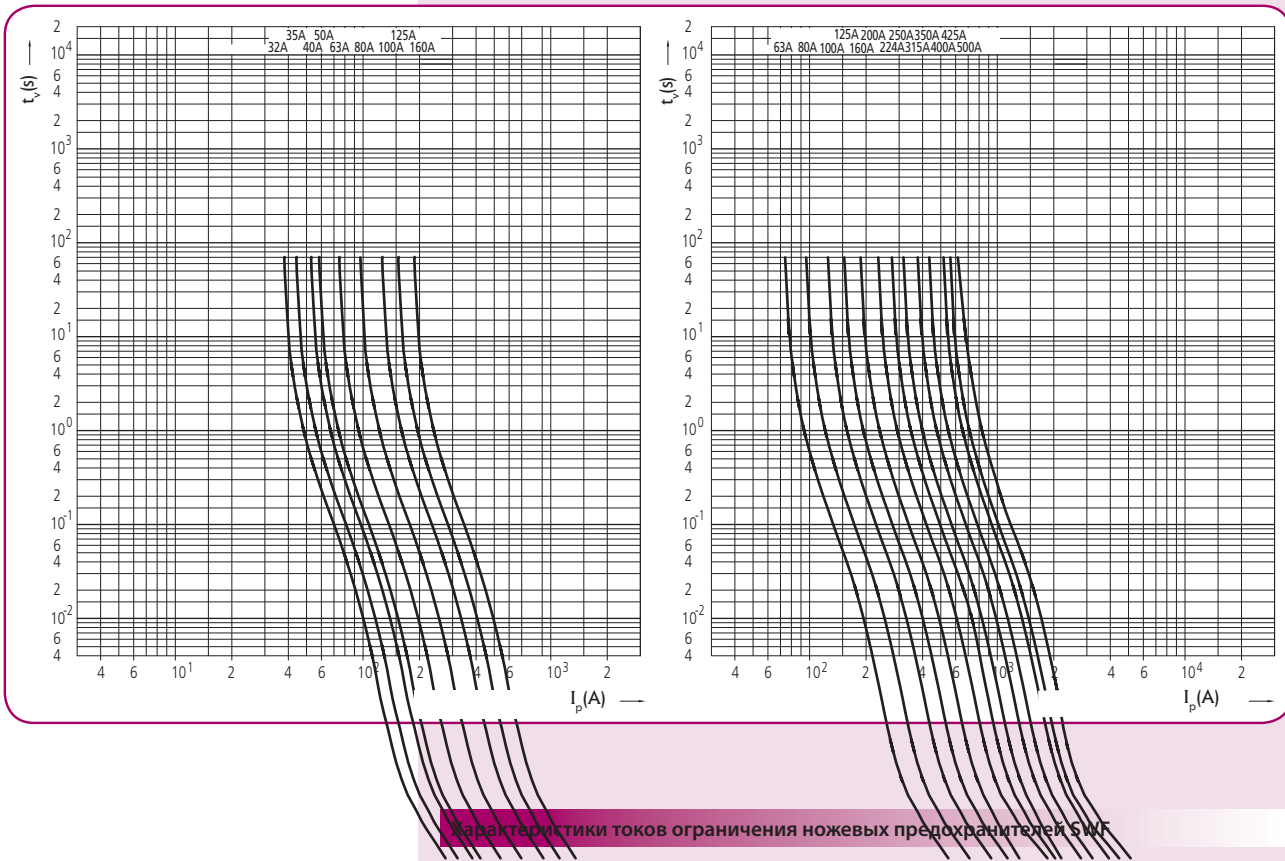

Токо-временные характеристики ножевых предохранителей SWF